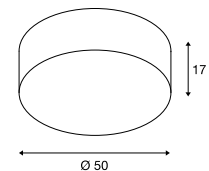

Maßzeichnung

Hinweis

Rosette: Ø 12 cm

Leuchtmittlempfehlung

LED E27 9,1W 240°  
2700K 760lm EEK=A+  
10kWh/1000h  
Art. Nr. 560402

LED E27 7W 280°  
2200-2700K 830lm EEK=A++  
7kWh/1000h  
Art. Nr. 1002126

Leuchtmittelangaben

3x max. 23W  
L: 14,8 cm max.

Variante	Art. Nr.
E27	
■ schwarz	156050
E27	
□ weiß	156051

SOPRANA  
CL, E27

E-A++ Spektrum A++-E

Produktangaben

230V ~50Hz  
Material: Stahl / Textil

2,5

Maßzeichnung

Hinweis

Rosette: Ø 15 cm

Leuchtmittlempfehlung

LED E27 7W 280°  
2700K 790lm EEK=A++  
7kWh/1000h  
Art. Nr. 1002124

LED E27 7W 280°  
2200-2700K 830lm EEK=A++  
7kWh/1000h  
Art. Nr. 1002126

Leuchtmittelangaben