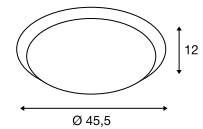

Produktangaben

100-240V ~50/60Hz | 700mA
Systemleistung: 34W
Material: Aluminium/Kunststoff P

Maßzeichnung

Variante	Art. Nr.
1150lm 3000K CRI>80 ■ matt aluminium	134323

Variante	Art. Nr.
2010lm 3000K CRI>80 ■ matt aluminium	134333