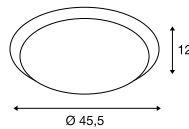

MOLDI 32
CW

A-A++ Spektrum A++-E

- Premium LED

Produktangaben

100-240V ~50/60Hz | 450mA
Systemleistung: 22W
Material: Aluminium/Kunststoff P

Maßzeichnung

MOLDI 46
CW

A-A++ Spektrum A++-E

- Premium LED

Produktangaben

100-240V ~50/60Hz | 700mA
Systemleistung: 34W
Material: Aluminium/Kunststoff P

Maßzeichnung

MOLDI 46
CW, Sensor

A-A++ Spektrum A++-E

- Premium LED
- Mit integriertem MR (Mikrowellensensor)

Produktangaben

100-240V ~50/60Hz | 700mA
Systemleistung: 34W
Material: Aluminium/Kunststoff P

Maßzeichnung

Variante	Art. Nr.
1150lm 3000K CRI>80 ■ matt aluminium	134323

Variante	Art. Nr.
2010lm 3000K CRI>80 ■ matt aluminium	134333