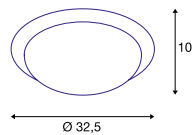

MOLDI 32
CW

A-A++ Spektrum A++-E

- Premium LED

Produktangaben

100-240V ~50/60Hz | 450mA
Systemleistung: 22W
Material: Aluminium/Kunststoff P

Maßzeichnung

MOLDI 46
CW

A-A++ Spektrum A++-E

- Premium LED

Produktangaben

100-240V ~50/60Hz | 700mA
Systemleistung: 34W
Material: Aluminium/Kunststoff P

Maßzeichnung

MOLDI 46
CW, Sensor

A-A++ Spektrum A++-E

- Premium LED
- Mit integriertem MR (Mikrowellensensor)

Produktangaben

100-240V ~50/60Hz | 700mA
Systemleistung: 34W
Material: Aluminium/Kunststoff P

Maßzeichnung

Variante	Art. Nr.
1150lm 3000K CRI>80 ■ matt aluminium	134323

Variante	Art. Nr.
2010lm 3000K CRI>80 ■ matt aluminium	134333