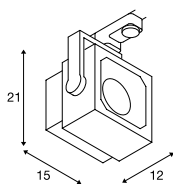

Maßzeichnung

EURO CUBE 3Ph.

A-A++ Spektrum A++-E

LED INSIDE

- Premium LED mit CRI>90

Produktangaben

220-240V ~50/60Hz
Systemleistung: 28,5W
Material: Aluminium

Maßzeichnung