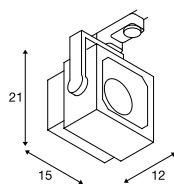

Maßzeichnung

EURO CUBE 3Ph.

A-A++ Spektrum A++-E

LED INSIDE

- Premium LED mit CRI>90

Produktangaben

220-240V ~50/60Hz
Systemleistung: 28,5W
Material: Aluminium

Maßzeichnung