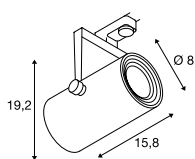

EURO SPOT TRACK 3Ph.

A-A++ Spektrum A++-E

LED INSIDE

Produktangaben

220-240V ~50/60Hz
Systemleistung: 11W
Material: Aluminium

0,71 30000 350°

90° 36°

Maßzeichnung

Variante	Art. Nr.
650lm 3000K CRI>80 ■ schwarz	1001367
650lm 3000K CRI>80 □ weiß	1001368
650lm 3000K CRI>80 ■ grau	1001369

EURO SPOT TRACK 3Ph., TRIAC

A-A++ Spektrum A++-E

LED INSIDE

Produktangaben

220-240V ~50/60Hz
Systemleistung: 21W
Material: Aluminium
Dimmbar: Triac C, Triac L

1,34 40000 350° 90° 36°

Maßzeichnung

Variante	Art. Nr.
1350lm 3000K CRI>80 ■ schwarz	153810
1350lm 3000K CRI>80 □ weiß	153811
1350lm 3000K CRI>80 ■ grau	153814

EURO SPOT TRACK 3Ph.

A-A++ Spektrum A++-E

LED INSIDE

Produktangaben

220-240V ~50/60Hz | 1500mA
Systemleistung: 61W
Material: Aluminium / Glas

3 50000 350°

90°

Maßzeichnung

Variante	Art. Nr.
5500lm 3000K CRI>80 12° ■ schwarz	1001476
5500lm 3000K CRI>80 12° □ weiß	1001477
5500lm 3000K CRI>80 12° ■ grau / transparent	1001478
5500lm 3000K CRI>80 38° ■ schwarz	1001484
5500lm 3000K CRI>80 38° □ weiß	1001480
5500lm 3000K CRI>80 38° ■ grau / transparent	1001479
5500lm 3000K CRI>80 60° ■ schwarz	1001481
5500lm 3000K CRI>80 60° □ weiß	1001482
5500lm 3000K CRI>80 60° ■ grau / transparent	1001483