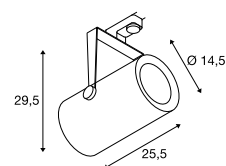

1,34 40000 350° 90° 36°

Maßzeichnung

Variante	Art. Nr.
1350lm 3000K CRI>80 ■ schwarz	153810
1350lm 3000K CRI>80 □ weiß	153811
1350lm 3000K CRI>80 ■ grau	153814

EURO SPOT TRACK 3Ph.

A-A++ Spektrum A++-E

LED INSIDE

Produktangaben

220-240V ~50/60Hz | 1500mA
Systemleistung: 61W
Material: Aluminium / Glas

3 50000 350°

90°

Maßzeichnung

Variante	Art. Nr.
5500lm 3000K CRI>80 12° ■ schwarz	1001476
5500lm 3000K CRI>80 12° □ weiß	1001477
5500lm 3000K CRI>80 12° ■ grau / transparent	1001478
5500lm 3000K CRI>80 38° ■ schwarz	1001484
5500lm 3000K CRI>80 38° □ weiß	1001480
5500lm 3000K CRI>80 38° ■ grau / transparent	1001479
5500lm 3000K CRI>80 60° ■ schwarz	1001481
5500lm 3000K CRI>80 60° □ weiß	1001482
5500lm 3000K CRI>80 60° ■ grau / transparent	1001483