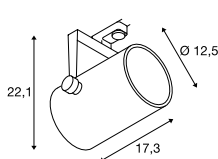

EURO SPOT TRACK 3Ph.

A-A++ Spektrum A++-E

LED INSIDE

Produktangaben

220-240V ~50/60Hz
Systemleistung: 11W
Material: Aluminium

0,71 30000 350°

90° 36°

Maßzeichnung

Variante	Art. Nr.
650lm 3000K CRI>80 ■ schwarz	1001367
650lm 3000K CRI>80 □ weiß	1001368
650lm 3000K CRI>80 ■ grau	1001369

EURO SPOT TRACK 3Ph., TRIAC

A-A++ Spektrum A++-E

LED INSIDE

Produktangaben

220-240V ~50/60Hz
Systemleistung: 21W
Material: Aluminium
Dimmbar: Triac C, Triac L

1,34 40000 350° 90° 36°

Maßzeichnung

Variante	Art. Nr.
1350lm 3000K CRI>80 ■ schwarz	153810
1350lm 3000K CRI>80 □ weiß	153811
1350lm 3000K CRI>80 ■ grau	153814

EURO SPOT TRACK 3Ph.

A-A++ Spektrum A++-E

LED INSIDE

Produktangaben

220-240V ~50/60Hz | 1500mA
Systemleistung: 61W
Material: Aluminium / Glas

3 50000 350°

90°

Maßzeichnung

Variante	Art. Nr.
5500lm 3000K CRI>80 12° ■ schwarz	1001476
5500lm 3000K CRI>80 12° □ weiß	1001477
5500lm 3000K CRI>80 12° ■ grau / transparent	1001478
5500lm 3000K CRI>80 38° ■ schwarz	1001484
5500lm 3000K CRI>80 38° □ weiß	1001480
5500lm 3000K CRI>80 38° ■ grau / transparent	1001479
5500lm 3000K CRI>80 60° ■ schwarz	1001481
5500lm 3000K CRI>80 60° □ weiß	1001482
5500lm 3000K CRI>80 60° ■ grau / transparent	1001483