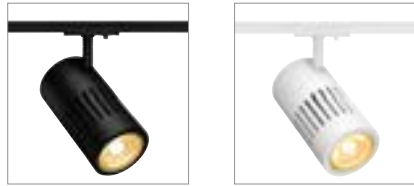

STRUCTEC
1Ph.

A-A++ Spektrum
A++-E

- Premium LED mit CRI>90

Produktangaben

230V ~50/60Hz
Systemleistung: 28W
Material: Aluminium

Maßzeichnung

BILAS TRACK
1Ph., TRIAC

A-A++ Spektrum
A++-E

- Hochvolt LED

Produktangaben

230V ~50/60Hz
Systemleistung: 16W
Material: Aluminium / Glas
Dimmbar: Triac C, Triac L

Maßzeichnung

Variante	Art. Nr.
2700lm 3000K CRI>90 36° ■ schwarz	1000974
2700lm 3000K CRI>90 36° □ weiß	1000975
2700lm 3000K CRI>90 36° ■ grau	1000976
2650lm 3000K CRI>90 60° ■ schwarz	1000977
2650lm 3000K CRI>90 60° □ weiß	1000978
2650lm 3000K CRI>90 60° ■ grau	1000979

Variante	Art. Nr.
1000lm 2700K CRI>80 ■ matt schwarz	143560
1000lm 2700K CRI>80 □ matt weiß	143561

DESIGNED BY
Vincent de Smedt