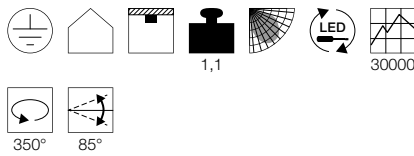

STRUCTEC
1Ph.

A-A++ Spektrum
A++-E

- Premium LED mit CRI>90

Produktangaben

230V ~50/60Hz
Systemleistung: 28W
Material: Aluminium

Maßzeichnung

BILAS TRACK
1Ph., TRIAC

A-A++ Spektrum
A++-E

- Hochvolt LED

Produktangaben

230V ~50/60Hz
Systemleistung: 16W
Material: Aluminium / Glas
Dimmbar: Triac C, Triac L

Maßzeichnung

Variante	Art. Nr.
2700lm 3000K CRI>90 36° ■ schwarz	1000974
2700lm 3000K CRI>90 36° □ weiß	1000975
2700lm 3000K CRI>90 36° ■ grau	1000976
2650lm 3000K CRI>90 60° ■ schwarz	1000977
2650lm 3000K CRI>90 60° □ weiß	1000978
2650lm 3000K CRI>90 60° ■ grau	1000979