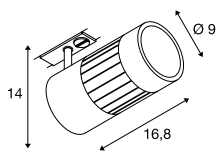

STRUCTEC
1Ph.

A-A++ Spektrum
A++-E

- Premium LED mit CRI>90

Produktangaben

230V ~50/60Hz
Systemleistung: 28W
Material: Aluminium

Maßzeichnung

BILAS TRACK
1Ph., TRIAC

A-A++ Spektrum
A++-E

- Hochvolt LED

Produktangaben

230V ~50/60Hz
Systemleistung: 16W
Material: Aluminium / Glas
Dimmbar: Triac C, Triac L

Maßzeichnung

Variante	Art. Nr.
2700lm | 3000K | CRI>90 | 36° ■ schwarz	1000974
2700lm | 3000K | CRI>90 | 36° □ weiß	1000975
2700lm | 3000K | CRI>90 | 36° ■ grau	1000976
2650lm | 3000K | CRI>90 | 60° ■ schwarz	1000977
2650lm | 3000K | CRI>90 | 60° □ weiß	1000978
2650lm | 3000K | CRI>90 | 60° ■ grau	1000979

Variante	Art. Nr.
1000lm | 2700K | CRI>80 ■ matt schwarz	143560
1000lm | 2700K | CRI>80 □ matt weiß	143561

DESIGNED BY
Vincent de Smedt