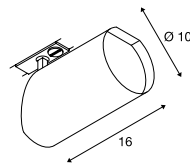

- Hochvolt LED

Produktangaben

230V ~50/60Hz
Systemleistung: 16W
Material: Aluminium / Glas
Dimmbar: Triac C, Triac L

Maßzeichnung

Variante	Art. Nr.
2700lm 3000K CRI>90 36° ■ schwarz	1000974
2700lm 3000K CRI>90 36° □ weiß	1000975
2700lm 3000K CRI>90 36° ■ grau	1000976
2650lm 3000K CRI>90 60° ■ schwarz	1000977
2650lm 3000K CRI>90 60° □ weiß	1000978
2650lm 3000K CRI>90 60° ■ grau	1000979