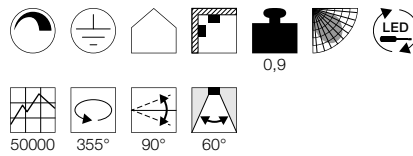

STRUCTEC
1Ph.

A-A++ Spektrum
A++-E

- Premium LED mit CRI>90

Produktangaben

230V ~50/60Hz
Systemleistung: 28W
Material: Aluminium

Maßzeichnung

BILAS TRACK
1Ph., TRIAC

A-A++ Spektrum
A++-E

- Hochvolt LED

Produktangaben

230V ~50/60Hz
Systemleistung: 16W
Material: Aluminium / Glas
Dimmbar: Triac C, Triac L

Maßzeichnung

Variante	Art. Nr.
2700lm 3000K CRI>90 36° ■ schwarz	1000974
2700lm 3000K CRI>90 36° □ weiß	1000975
2700lm 3000K CRI>90 36° ■ grau	1000976
2650lm 3000K CRI>90 60° ■ schwarz	1000977
2650lm 3000K CRI>90 60° □ weiß	1000978
2650lm 3000K CRI>90 60° ■ grau	1000979