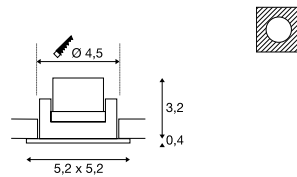

NEW TRIA 45
Single, round, CS

Produktangaben

220-240V ~50/60Hz | 700mA
Systemleistung: 4,4W
Material: Aluminium

Maßzeichnung

Hinweis

Clipfedern
Materialstärke Einbaufäche: 20 mm max

NEW TRIA 45
Single, square, CS

Produktangaben

220-240V ~50/60Hz | 700mA
Systemleistung: 4,4W
Material: Aluminium

Maßzeichnung

Hinweis

Clipfedern
Materialstärke Einbaufäche: 20 mm max

Variante	Art. Nr.
143lm 3000K CRI>80 ■ schwarz	113970
143lm 3000K CRI>80 □ matt weiß	113971
143lm 3000K CRI>80 ■ matt aluminium	113976