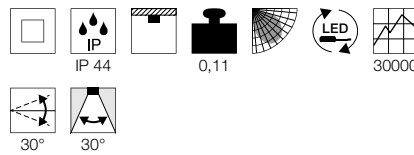

NEW TRIA 45
Single, round, CS

Produktangaben

220-240V ~50/60Hz | 700mA
Systemleistung: 4,4W
Material: Aluminium

Maßzeichnung

Hinweis

Clipfedern
Materialstärke Einbaufäche: 20 mm max

NEW TRIA 45
Single, square, CS

Produktangaben

220-240V ~50/60Hz | 700mA
Systemleistung: 4,4W
Material: Aluminium

Maßzeichnung

Hinweis

Clipfedern
Materialstärke Einbaufäche: 20 mm max

Variante	Art. Nr.
143lm 3000K CRI>80 ■ schwarz	113970
143lm 3000K CRI>80 □ matt weiß	113971
143lm 3000K CRI>80 ■ matt aluminium	113976