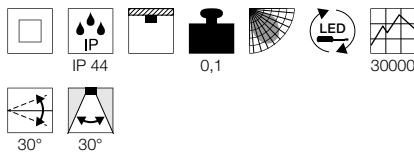

NEW TRIA 45
Single, round, CS

Produktangaben

220-240V ~50/60Hz | 700mA
Systemleistung: 4,4W
Material: Aluminium

Maßzeichnung

Hinweis

Clipfedern
Materialstärke Einbaufäche: 20 mm max

NEW TRIA 45
Single, square, CS

Produktangaben

220-240V ~50/60Hz | 700mA
Systemleistung: 4,4W
Material: Aluminium

Maßzeichnung

Hinweis

Clipfedern
Materialstärke Einbaufäche: 20 mm max

Variante	Art. Nr.
143lm 3000K CRI>80 ■ schwarz	113970
143lm 3000K CRI>80 □ matt weiß	113971
143lm 3000K CRI>80 ■ matt aluminium	113976