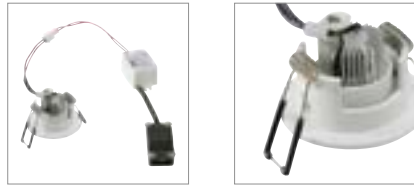

NEW TRIA 45
Single, round, CS

Produktangaben

220-240V ~50/60Hz | 700mA
Systemleistung: 4,4W
Material: Aluminium

Maßzeichnung

Hinweis

Clipfedern
Materialstärke Einbaufäche: 20 mm max

NEW TRIA 45
Single, square, CS

Produktangaben

220-240V ~50/60Hz | 700mA
Systemleistung: 4,4W
Material: Aluminium

Maßzeichnung

Hinweis

Clipfedern
Materialstärke Einbaufäche: 20 mm max

Variante	Art. Nr.
143lm 3000K CRI>80 ■ schwarz	113970
143lm 3000K CRI>80 □ matt weiß	113971
143lm 3000K CRI>80 ■ matt aluminium	113976