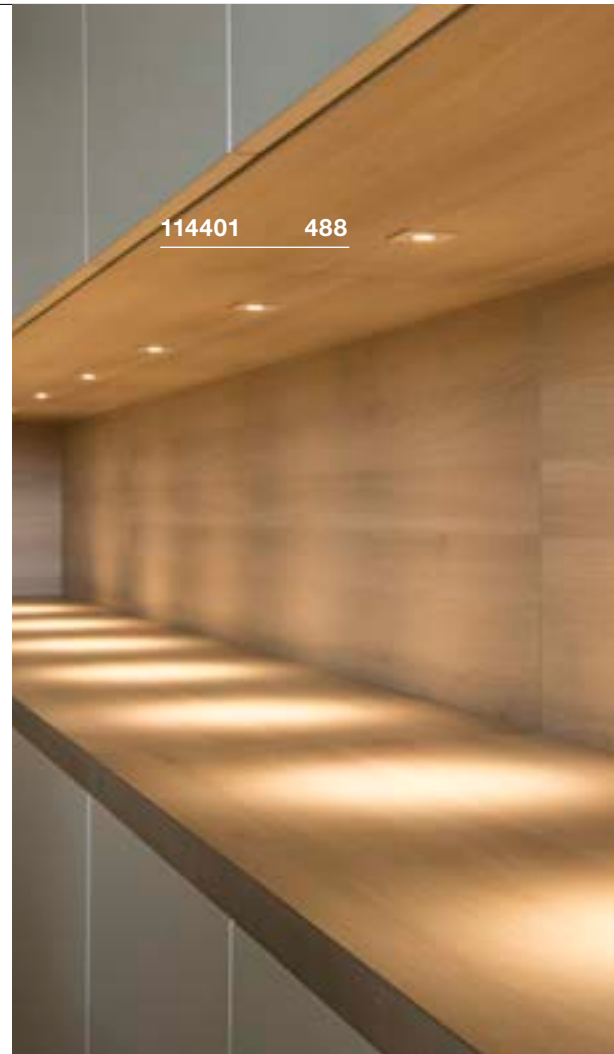

Variante	Art. Nr.
143lm | 3000K | CRI>80 ■ schwarz	113970
143lm | 3000K | CRI>80 □ matt weiß	113971
143lm | 3000K | CRI>80 ■ matt aluminium	113976

Variante	Art. Nr.
143lm | 3000K | CRI>80 ■ matt schwarz	114400
143lm | 3000K | CRI>80 □ matt weiß	114401
143lm | 3000K | CRI>80 ■ matt aluminium	114406