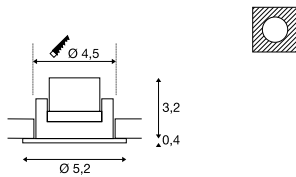

NEW TRIA 45
Single, round, CS

Produktangaben

220-240V ~50/60Hz | 700mA
Systemleistung: 4,4W
Material: Aluminium

Maßzeichnung

Hinweis

Clipfedern
Materialstärke Einbaufäche: 20 mm max

NEW TRIA 45
Single, square, CS

Produktangaben

220-240V ~50/60Hz | 700mA
Systemleistung: 4,4W
Material: Aluminium

Maßzeichnung

Hinweis

Clipfedern
Materialstärke Einbaufäche: 20 mm max

Variante	Art. Nr.
143lm 3000K CRI>80 ■ schwarz	113970
143lm 3000K CRI>80 □ matt weiß	113971
143lm 3000K CRI>80 ■ matt aluminium	113976