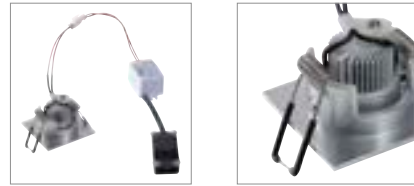

NEW TRIA 45
Single, round, CS

Produktangaben

220-240V ~50/60Hz | 700mA
Systemleistung: 4,4W
Material: Aluminium

Maßzeichnung

Hinweis

Clipfedern
Materialstärke Einbaufäche: 20 mm max

NEW TRIA 45
Single, square, CS

Produktangaben

220-240V ~50/60Hz | 700mA
Systemleistung: 4,4W
Material: Aluminium

Maßzeichnung

Hinweis

Clipfedern
Materialstärke Einbaufäche: 20 mm max

Variante	Art. Nr.
143lm 3000K CRI>80 ■ schwarz	113970
143lm 3000K CRI>80 □ matt weiß	113971
143lm 3000K CRI>80 ■ matt aluminium	113976