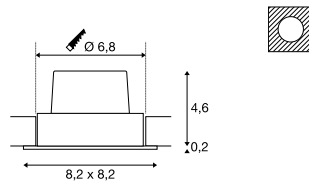

NEW TRIA 68
EL, single, round, CS, TRIAC

Produktangaben

220-240V ~50/60Hz | 500mA
Systemleistung: 12W
Material: Aluminium
Dimmbar: Triac C, Triac L

Maßzeichnung

Hinweis

Clipfedern
Materialstärke Einbaulfläche: 20 m

• Einbautiefe <40mm

Produktangaben

220-240V ~50/60Hz | 500mA
Systemleistung: 11W
Material: Aluminium
Dimmbar: Triac C, Triac L

Maßzeichnung

Hinweis

Clipfedern
Materialstärke Einbaulfläche: 20 m

Variante	Art. Nr.
800lm 2700K CRI>80 ■ matt schwarz	1003068
800lm 2700K CRI>80 □ matt weiß	1003069
890lm 2700K CRI>80 ■ matt aluminium	1003070
890lm 3000K CRI>80 ■ matt schwarz	114390
890lm 3000K CRI>80 □ matt weiß	114391
890lm 3000K CRI>80 ■ gebürstet aluminium	114396