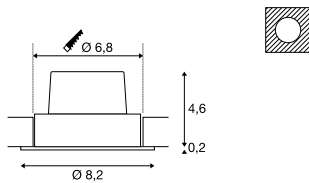

NEW TRIA 68
EL, single, round, CS, TRIAC

Produktangaben

220-240V ~50/60Hz | 500mA
Systemleistung: 12W
Material: Aluminium
Dimmbar: Triac C, Triac L

Maßzeichnung

Hinweis

Clipfedern
Materialstärke Einbaulfläche: 20 m

• Einbautiefe <40mm

Produktangaben

220-240V ~50/60Hz | 500mA
Systemleistung: 11W
Material: Aluminium
Dimmbar: Triac C, Triac L

Maßzeichnung

Hinweis

Clipfedern
Materialstärke Einbaulfläche: 20 m

Variante	Art. Nr.
800lm 2700K CRI>80 ■ matt schwarz	1003068
800lm 2700K CRI>80 □ matt weiß	1003069
890lm 2700K CRI>80 ■ matt aluminium	1003070
890lm 3000K CRI>80 ■ matt schwarz	114390
890lm 3000K CRI>80 □ matt weiß	114391
890lm 3000K CRI>80 ■ gebürstet aluminium	114396