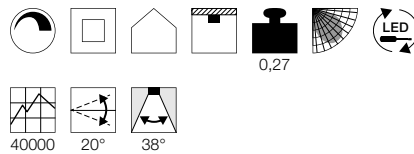

Variante	Art. Nr.
800lm 2700K CRI>80 ■ matt aluminium	1003067
890lm 3000K CRI>80 ■ matt schwarz	114380
890lm 3000K CRI>80 □ matt weiß	114381
890lm 3000K CRI>80 ■ gebürstet aluminium	114386

NEW TRIA 68
Single, square, CS, TRIAC

• Einbautiefe <40mm

Produktangaben

220-240V ~50/60Hz | 500mA
Systemleistung: 11W
Material: Aluminium
Dimmbar: Triac C, Triac L

Maßzeichnung

Hinweis

Clipfedern
Materialstärke Einbaulfläche: 20 m

Variante	Art. Nr.
800lm 2700K CRI>80 ■ matt schwarz	1003068
800lm 2700K CRI>80 □ matt weiß	1003069
890lm 2700K CRI>80 ■ matt aluminium	1003070
890lm 3000K CRI>80 ■ matt schwarz	114390
890lm 3000K CRI>80 □ matt weiß	114391
890lm 3000K CRI>80 ■ gebürstet aluminium	114396