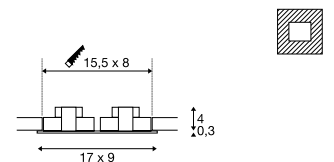

113890 493

NEW TRIA 155
Double, CSA-A++ Spektrum
A++-ELED
INSIDE

Produktangaben

220-240V ~50/60Hz | 350mA
Systemleistung: 14W
Material: Aluminium

0,6

40000

30°

38°

Maßzeichnung

Hinweis

Clipfedern
Materialstärke Einbaufäche: 30 mm max

113926 493

Variante	Art. Nr.
1160lm 2700K CRI>80	
■ matt schwarz	113890
1160lm 2700K CRI>80	
□ weiß	113891
1160lm 2700K CRI>80	
■ matt aluminium	113896
1250lm 3000K CRI>80	
■ matt schwarz	113920
1250lm 3000K CRI>80	
□ weiß	113921
1250lm 3000K CRI>80	
■ matt aluminium	113926