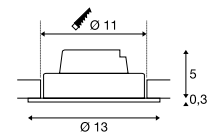

114271 495

NEW TRIA 110

Single, round, CS, TRIAC

A-A++ Spektrum
A++-E

LED
INSIDE

Produktangaben

220-240V ~50/60Hz | 350mA
Systemleistung: 15W
Material: Aluminium
Dimmbar: Triac C, Triac L

Maßzeichnung

Hinweis

Clipfedern
Materialstärke Einbaufäche: 20 mm max

Variante	Art. Nr.
1010lm 2700K CRI>80	
■ schwarz	114220
1030lm 2700K CRI>80	
□ weiß	114221
1100lm 3000K CRI>80	
■ schwarz	114230
1120lm 3000K CRI>80	
□ weiß	114231