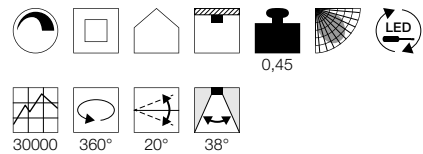

114271 495

NEW TRIA 110

Single, round, CS, TRIAC

A-A++ Spektrum
A++-E

LED
INSIDE

Produktangaben

220-240V ~50/60Hz | 350mA
Systemleistung: 15W
Material: Aluminium
Dimmbar: Triac C, Triac L

Maßzeichnung

Hinweis

Clipfedern
Materialstärke Einbaufäche: 20 mm max

Variante	Art. Nr.
1010lm 2700K CRI>80	
■ schwarz	114220
1030lm 2700K CRI>80	
□ weiß	114221
1100lm 3000K CRI>80	
■ schwarz	114230
1120lm 3000K CRI>80	
□ weiß	114231