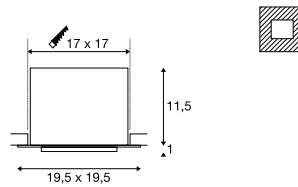

Produktangaben

100-240V ~50/60Hz | 700mA
Systemleistung: 29W
Material: Aluminium / Stahl
Dimmbar: 1-10V

Maßzeichnung

Hinweis

Materialstärke Einbaufäche: 25 mm max

Zubehörempfehlung

1-10V Dimming
Art. Nr. 470505