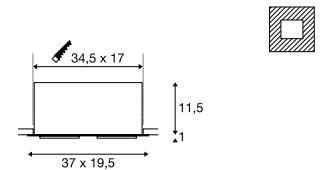

Maßzeichnung

Hinweis

Materialstärke Einbaufäche: 25 mm max

Zubehörempfehlung

☐ 1-10V Dimming
Art. Nr. 470505

Variante	Art. Nr.
5200lm | 3000K | CRI>80	115740
■ matt schwarz	
5300lm | 3000K | CRI>80	115741
□ matt weiß	
5300lm | 3000K | CRI>80	115746
□ matt aluminium