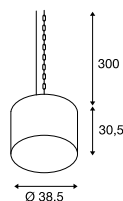

Maßzeichnung

Hinweis

Kette und Karabinerhaken für Abhängung inkl. IP-Schutzkontaktstecker

Leuchtmittlempfehlung

E27 9W 240°
3000K 810lm EEK=A+
10kWh/1000h
Art. Nr. 1001031

LED E27 12W 240°
3000K 1055lm EEK=A+
12kWh/1000h
Art. Nr. 1001032

Leuchtmittelangaben

max. 24W
Ø: 4,8 cm max. L: 14 cm max.

Variante	Art. Nr.
E27	
■ anthrazit	231245

ROTOBALL 25/40 PD, E27

A-A++ Spektrum A++-E

- Harmonische Formgebung
- Gleichmäßige Lichtverteilung
- Zur dekorativen Beleuchtung und ästhetischen Akzentuierung im In- und Outdoor-Bereich

Produktangaben

230V ~50/60Hz
Material: Aluminium / Kunststoff

Maßzeichnung

Hinweis

Kette und Karabinerhaken für Abhängung inkl. IP-Schutzkontaktstecker

Leuchtmittlempfehlung

LED E27 14,5W 200°
2700K 1521lm EEK=A+
15kWh/1000h
Art. Nr. 560422

LED E27 9,5W 240°
2200-6700K 806lm EEK=A+
10kWh/1000h
Art. Nr. 1001917

Leuchtmittelangaben

max. 24W

Variante	Art. Nr.
E27 Ø: 25 cm 1,25 kg	
■ grau / weiß	228050
E27 Ø: 40 cm 2,3 kg	
■ grau / weiß	228051