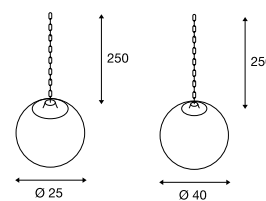

Maßzeichnung

Hinweis

Kette und Karabinerhaken für Abhängung inkl. IP-Schutzkontaktstecker

Leuchtmittlempfehlung

E27 9W 240°
3000K 810lm EEK=A+
10kWh/1000h
Art. Nr. 1001031

LED E27 12W 240°
3000K 1055lm EEK=A+
12kWh/1000h
Art. Nr. 1001032

Leuchtmittelangaben

max. 24W
Ø: 4,8 cm max. L: 14 cm max.

Variante	Art. Nr.
E27	
■ anthrazit	231245

ROTOBALL 25/40 PD, E27

A-A++ Spektrum A++-E

- Harmonische Formgebung
- Gleichmäßige Lichtverteilung
- Zur dekorativen Beleuchtung und ästhetischen Akzentuierung im In- und Outdoor-Bereich

Produktangaben

230V ~50/60Hz
Material: Aluminium / Kunststoff

Maßzeichnung

Hinweis

Kette und Karabinerhaken für Abhängung inkl. IP-Schutzkontaktstecker

Leuchtmittlempfehlung

LED E27 14,5W 200°
2700K 1521lm EEK=A+
15kWh/1000h
Art. Nr. 560422

LED E27 9,5W 240°
2200-6700K 806lm EEK=A+
10kWh/1000h
Art. Nr. 1001917

Leuchtmittelangaben

max. 24W

Variante	Art. Nr.
E27 Ø: 25 cm 1,25 kg	
■ grau / weiß	228050
E27 Ø: 40 cm 2,3 kg	
■ grau / weiß	228051