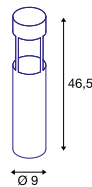

231817 563

231455 563

SLOTS 45 Pole

A-A++ Spektrum A++-E

- Indirekter Lichtaustritt
- Außergewöhnliche Lichtwirkung für einen sichern Tritt

Produktangaben

220-240V ~50/60Hz
Systemleistung: 6,3W
Material: Aluminium

Maßzeichnung

SLOTS 65 Pole

A-A++ Spektrum A++-E

- Indirekter Lichtaustritt
- Außergewöhnliche Lichtwirkung für einen sichern Tritt

Produktangaben

220-240V ~50/60Hz
Systemleistung: 6,3W
Material: Aluminium

Maßzeichnung