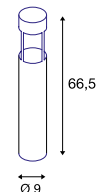

Maßzeichnung

SLOTS 65 Pole

A-A++ Spektrum A++-E

- Indirekter Lichtaustritt
- Außergewöhnliche Lichtwirkung für einen sichern Tritt

Produktangaben

220-240V ~50/60Hz
Systemleistung: 6,3W
Material: Aluminium

Maßzeichnung

Zubehörempfehlung

- Verbindungsbox IP68, 3-polig
Art. Nr. 228730
- Schraubenset
Art. Nr. 228753

Variante	Art. Nr.
200lm 3000K CRI>80 ■ anthrazit	231815
200lm 3000K CRI>80 ■ rost	231817

Zubehörempfehlung

- Verbindungsbox IP68, 3-polig
Art. Nr. 228730
- Schraubenset
Art. Nr. 228753