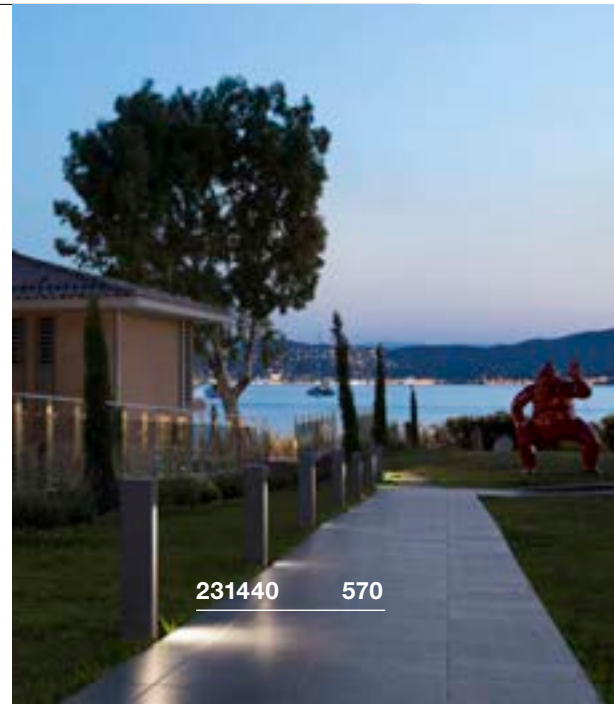

ARROCK STONE 50/70
Pole

- Basalt/Edelstahl
- Außergewöhnliche Lichtwirkung

Produktangaben

100-240V ~50/60Hz | 700mA
Systemleistung: 9W
Material: Basalt / Edelstahl 304

Maßzeichnung

Zubehörempfehlung

Variante	Art. Nr.
330lm | 3000K | CRI>80 | H: 50 cm | 15,5 kg ■ grau	231370
330lm | 3000K | CRI>80 | H: 75 cm | 22,2 kg ■ grau	231371

ARROCK SLOT
Pole, QPAR51

- Naturstein, Granit, Edelstahl
- Außergewöhnliche Lichtwirkung, natürlicher Look

Produktangaben

230V ~50Hz
Material: Granit / Edelstahl 304

Maßzeichnung

Hinweis

Offenes Kabelend

Zubehörempfehlung

Leuchtmittlempfehlung

LED GU10 3,7W 36°
2700K 260lm EEK=A+
4kWh/1000h
Art. Nr. 560122

Leuchtmittelangaben

max. 4W LED GU10 51mm

Variante	Art. Nr.
GU10 | LED GU10 51mm ■ grau / chrom	231440

231440 570