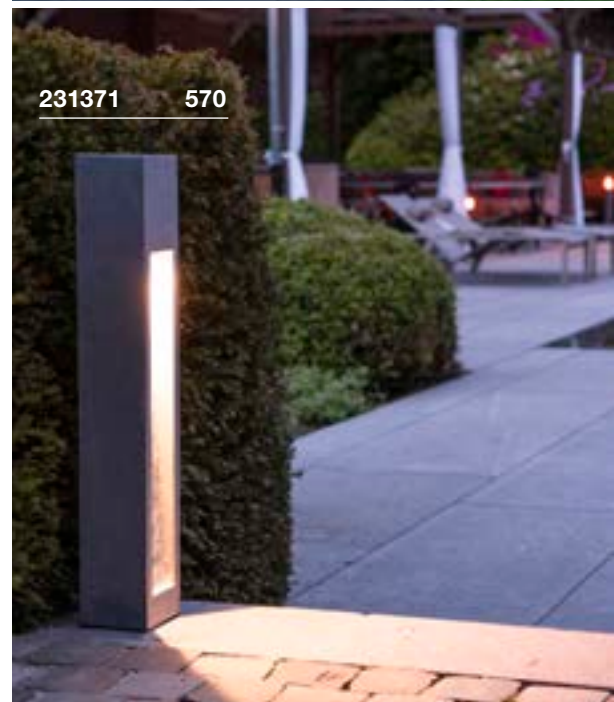

231440 570

231371 570