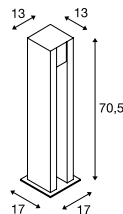

ARROCK STONE 50/70
Pole

- Basalt/Edelstahl
- Außergewöhnliche Lichtwirkung

Produktangaben

100-240V ~50/60Hz | 700mA
Systemleistung: 9W
Material: Basalt / Edelstahl 304

Maßzeichnung

Zubehörempfehlung

Variante	Art. Nr.
330lm 3000K CRI>80 H: 50 cm 15,5 kg ■ grau	231370
330lm 3000K CRI>80 H: 75 cm 22,2 kg ■ grau	231371

ARROCK SLOT
Pole, QPAR51

- Naturstein, Granit, Edelstahl
- Außergewöhnliche Lichtwirkung, natürlicher Look

Produktangaben

230V ~50Hz
Material: Granit / Edelstahl 304

Maßzeichnung

Hinweis

Offenes Kabelend

Zubehörempfehlung

Leuchtmittlempfehlung

LED GU10 3,7W 36°
2700K 260lm EEK=A+
4kWh/1000h
Art. Nr. 560122

Leuchtmittelangaben

max. 4W LED GU10 51mm

Variante	Art. Nr.
GU10 LED GU10 51mm ■ grau / chrom	231440

231440 570

231440 570