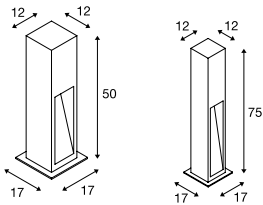

ARROCK STONE 50/70
Pole

- Basalt/Edelstahl
- Außergewöhnliche Lichtwirkung

Produktangaben

100-240V ~50/60Hz | 700mA
Systemleistung: 9W
Material: Basalt / Edelstahl 304

Maßzeichnung

Zubehörempfehlung

Variante	Art. Nr.
330lm 3000K CRI>80 H: 50 cm 15,5 kg ■ grau	231370
330lm 3000K CRI>80 H: 75 cm 22,2 kg ■ grau	231371

ARROCK SLOT
Pole, QPAR51

- Naturstein, Granit, Edelstahl
- Außergewöhnliche Lichtwirkung, natürlicher Look

Produktangaben

230V ~50Hz
Material: Granit / Edelstahl 304

Maßzeichnung

Hinweis

Offenes Kabelend

Zubehörempfehlung

Leuchtmittlempfehlung

LED GU10 3,7W 36°
2700K 260lm EEK=A+
4kWh/1000h
Art. Nr. 560122

Leuchtmittelangaben

max. 4W LED GU10 51mm

Variante	Art. Nr.
GU10 LED GU10 51mm ■ grau / chrom	231440

231440 570

231440 570