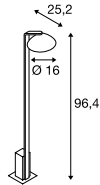

**TRAPECCO**  
Pole

A-A++ Spektrum A++-E

**Produktangaben**

230V ~50Hz  
Systemleistung: 10W  
Material: Aluminium

**Maßzeichnung**

**Hinweis**

Offenes Kabelend

**Zubehörempfehlung**

■ Verbindungsbox IP68, 3-polig  
Art. Nr. 228730

Variante	Art. Nr.
850lm   3000K   CRI>80 ■ anthrazit	231765

**MALU**  
Pole

A-A++ Spektrum A++-E

reddot award 2019 winner

**Produktangaben**

220-240V ~50/60Hz  
Systemleistung: 9,2W  
Material: Aluminium / Glas

**Maßzeichnung**

**Hinweis**

Integrierte Verbindungsbox

Variante	Art. Nr.
360lm   3000K   CRI>80 ■ anthrazit	1002158

231765 576

reddot award 2019 winner

1002158 576

DESIGNED BY  
Philippe Stephant