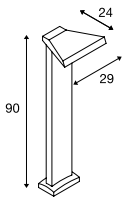

**TRAPECCO**  
Pole

A-A++ Spektrum A++-E

**Produktangaben**

230V ~50Hz  
Systemleistung: 10W  
Material: Aluminium

**Maßzeichnung**

**Hinweis**

Offenes Kabelend

**Zubehörempfehlung**

■ Verbindungsbox IP68, 3-polig  
Art. Nr. 228730

Variante	Art. Nr.
850lm   3000K   CRI>80 ■ anthrazit	231765

**MALU**  
Pole

A-A++ Spektrum A++-E

reddot award 2019 winner

**Produktangaben**

220-240V ~50/60Hz  
Systemleistung: 9,2W  
Material: Aluminium / Glas