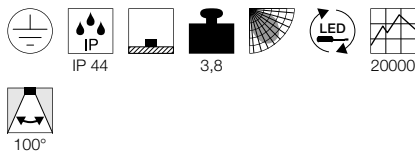

**TRAPECCO**  
Pole

A-A++ Spektrum A++-E

**Produktangaben**

230V ~50Hz  
Systemleistung: 10W  
Material: Aluminium

**Maßzeichnung**

**Hinweis**

Offenes Kabelend

**Zubehörempfehlung**

■ Verbindungsbox IP68, 3-polig  
Art. Nr. 228730

Variante	Art. Nr.
850lm   3000K   CRI>80 ■ anthrazit	231765

**MALU**  
Pole

A-A++ Spektrum A++-E

reddot award 2019 winner

**Produktangaben**

220-240V ~50/60Hz  
Systemleistung: 9,2W  
Material: Aluminium / Glas