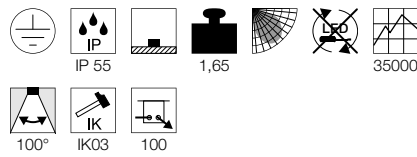

■ Verbindungsbox IP68, 3-polig  
Art. Nr. 228730

Variante	Art. Nr.
850lm   3000K   CRI>80 ■ anthrazit	231765

**MALU**  
Pole

A-A++ Spektrum A++-E

reddot award 2019 winner

**Produktangaben**

220-240V ~50/60Hz  
Systemleistung: 9,2W  
Material: Aluminium / Glas