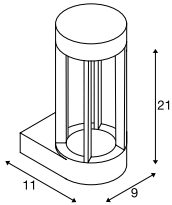

SLOTS
WL

896

A-A++ Spektrum
A++-ELED
INSIDE

Produktangaben

220-240V ~50/60Hz
Systemleistung: 6,3W
Material: Aluminium / Glas

Maßzeichnung

Variante	Art. Nr.
140lm 3000K CRI>80 ■ anthrazit	231805
140lm 3000K CRI>80 ■ rost	231807