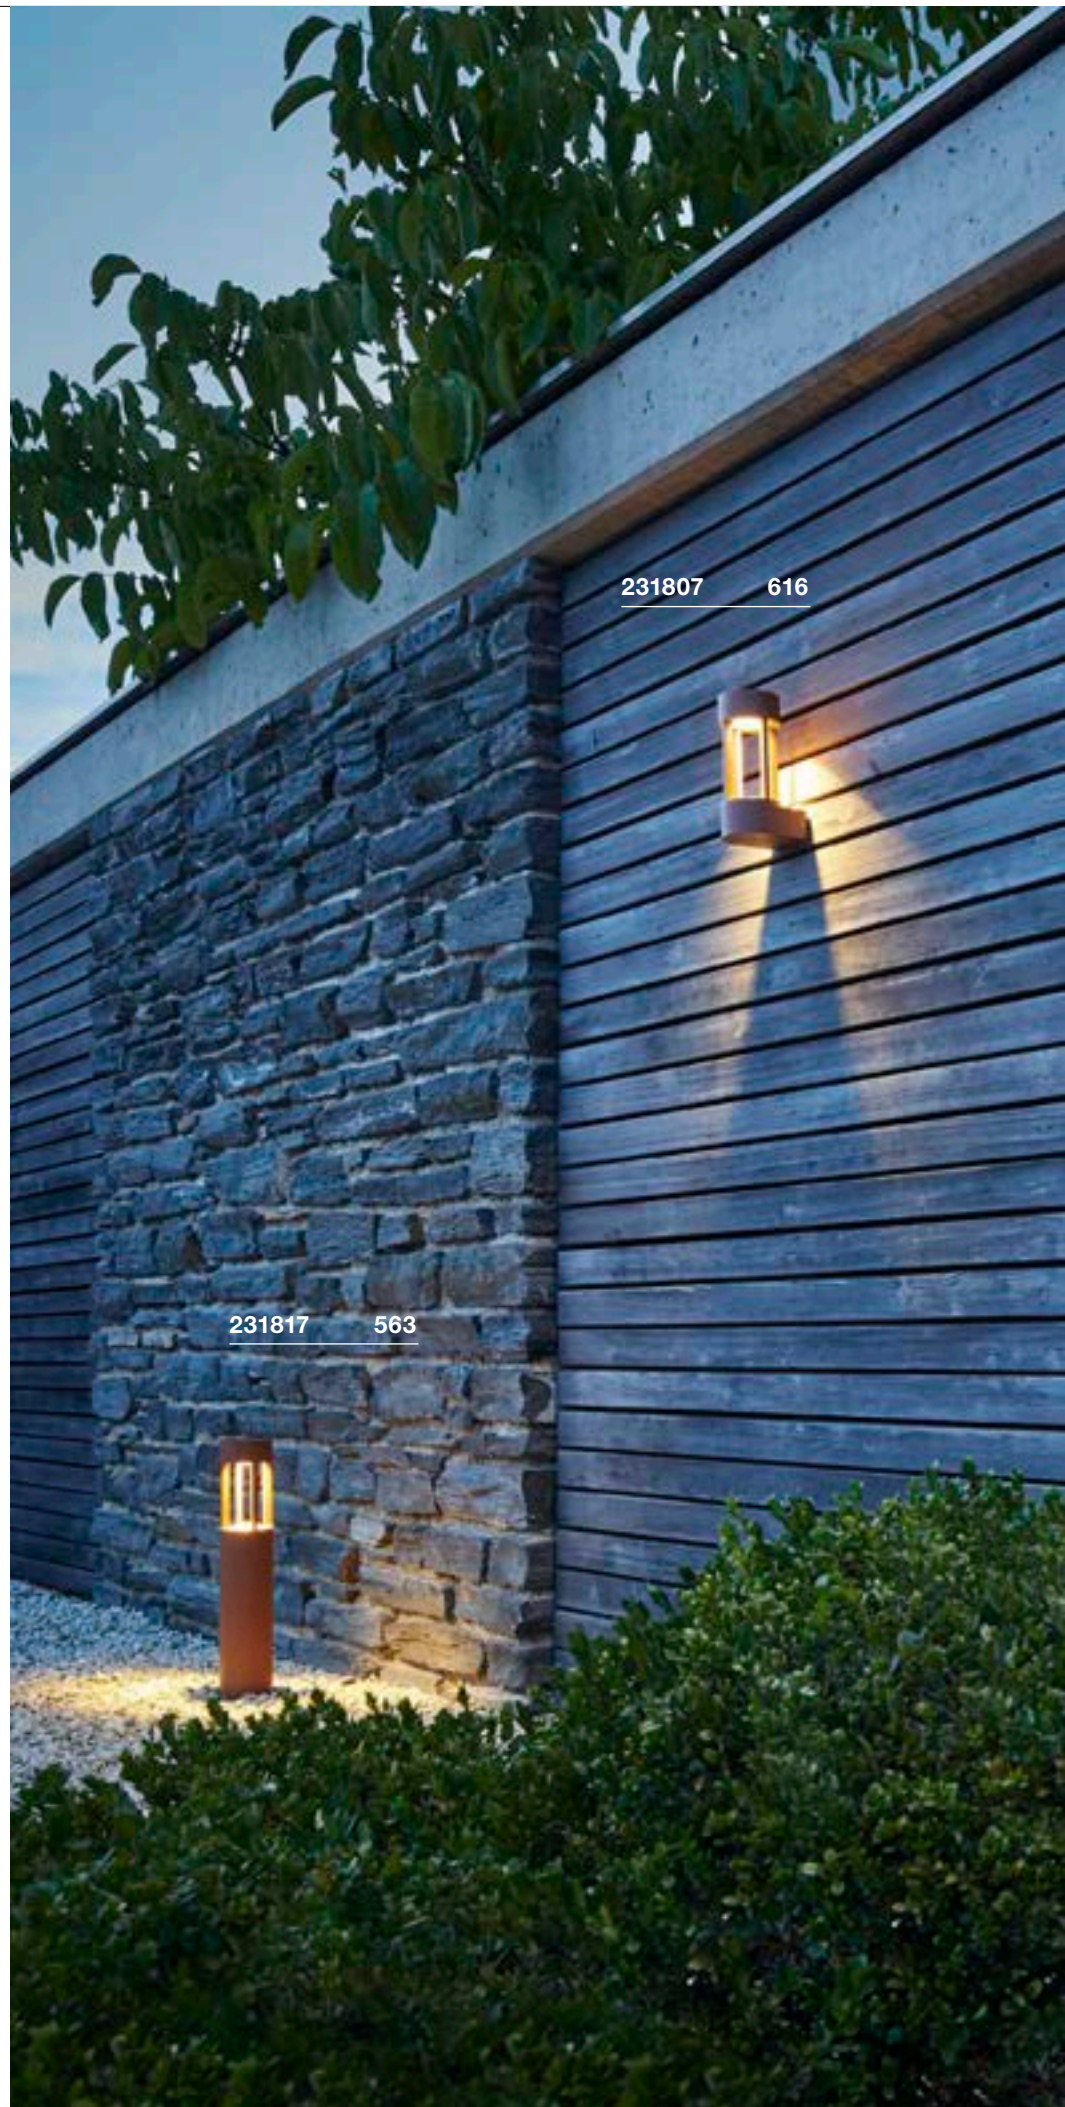

SLOTS
WL

896

A-A++ Spektrum
A++-ELED
INSIDE

Produktangaben

220-240V ~50/60Hz
Systemleistung: 6,3W
Material: Aluminium / Glas

Maßzeichnung

Variante	Art. Nr.
140lm 3000K CRI>80 ■ anthrazit	231805
140lm 3000K CRI>80 ■ rost	231807