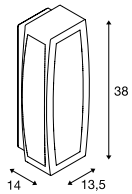

### Produktangaben

230V ~50Hz

Material: Aluminium / Polycarbonat (PC)

IP 54

1,7

### Maßzeichnung

### Leuchtmittelangaben

max. 25W

Ø: 7 cm max. L: 17,5 cm max.

Variante	Art. Nr.
E27	
■ anthrazit	230655
E27	
■ rost	230657

230655

626