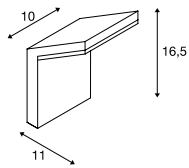

Produktangaben

220-240V ~50/60Hz
Systemleistung: 9W
Material: Aluminium

Maßzeichnung

Hinweis

Sensorreichweite einstellbar bis 9 m,
Erfassungswinkel 120°

232915 640

231351 641

1002957 641