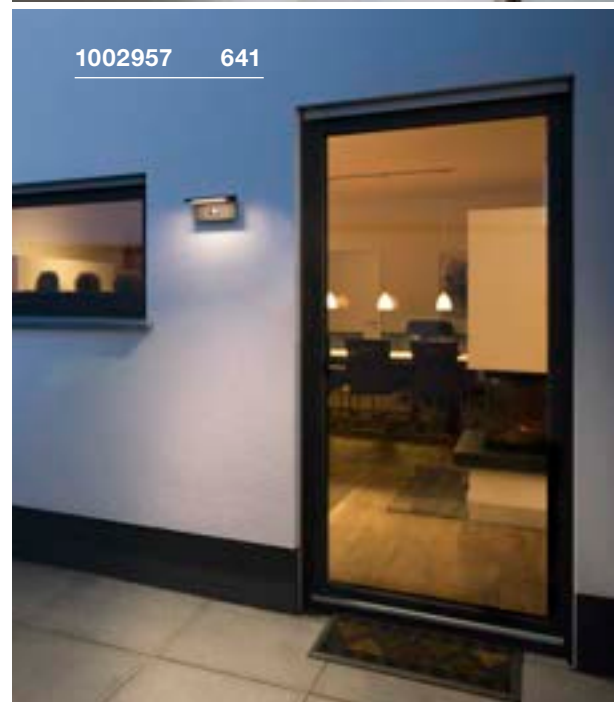

1002957 641

Variante	Art. Nr.
500lm | 3000K | CRI>80 ■ anthrazit	232905

Variante	Art. Nr.
500lm | 3000K | CRI>80 ■ anthrazit	232915