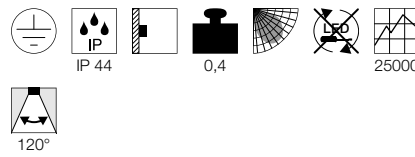

ORDI
WL

A-A++ Spektrum A++-E

ORDI SENSOR
WL

A-A++ Spektrum A++-E

- Mit integriertem Infrarot-Bewegungssensor

Produktangaben

220-240V ~50/60Hz
Systemleistung: 9W
Material: Aluminium

Maßzeichnung

Produktangaben

220-240V ~50/60Hz
Systemleistung: 9W
Material: Aluminium

Maßzeichnung

Hinweis

Sensorreichweite einstellbar bis 9 m,
Erfassungswinkel 120°

232915 640

231351 641

1002957 641