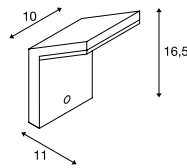

Produktangaben

220-240V ~50/60Hz
Systemleistung: 9W
Material: Aluminium

Maßzeichnung

Hinweis

Sensorreichweite einstellbar bis 9 m,
Erfassungswinkel 120°

232915 640

231351 641

1002957 641