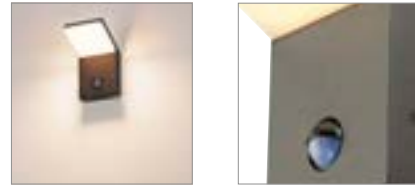

ORDI
WL

A-A++ Spektrum A++-E

ORDI SENSOR
WL

A-A++ Spektrum A++-E

- Mit integriertem Infrarot-Bewegungssensor

Produktangaben

220-240V ~50/60Hz
Systemleistung: 9W
Material: Aluminium

Maßzeichnung

Produktangaben

220-240V ~50/60Hz
Systemleistung: 9W
Material: Aluminium

Maßzeichnung

Hinweis

Sensorreichweite einstellbar bis 9 m,
Erfassungswinkel 120°

232915 640

231351 641

1002957 641