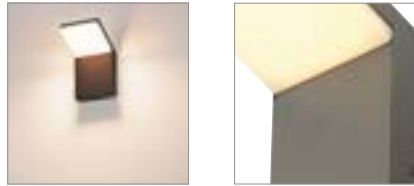

ORDI
WL

A-A++ Spektrum A++-E

ORDI SENSOR
WL

A-A++ Spektrum A++-E

- Mit integriertem Infrarot-Bewegungssensor

Produktangaben

220-240V ~50/60Hz
Systemleistung: 9W
Material: Aluminium

Maßzeichnung