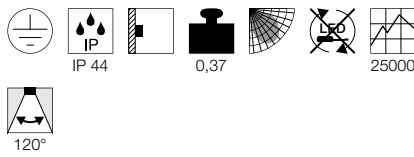

ORDI
WL

A-A++ Spektrum A++-E

ORDI SENSOR
WL

A-A++ Spektrum A++-E

- Mit integriertem Infrarot-Bewegungssensor

Produktangaben

220-240V ~50/60Hz
Systemleistung: 9W
Material: Aluminium

Maßzeichnung

Produktangaben

220-240V ~50/60Hz
Systemleistung: 9W
Material: Aluminium

Maßzeichnung

Hinweis

Sensorreichweite einstellbar bis 9 m,
Erfassungswinkel 120°

232915 640

231351 641

1002957 641