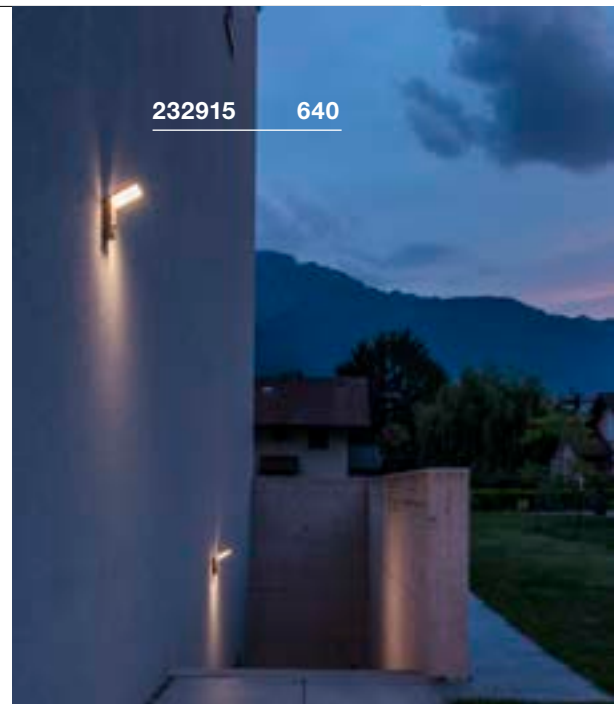

ORDI
WL

A-A++ Spektrum A++-E

ORDI SENSOR
WL

A-A++ Spektrum A++-E

- Mit integriertem Infrarot-Bewegungssensor

Produktangaben

220-240V ~50/60Hz
Systemleistung: 9W
Material: Aluminium

Maßzeichnung

Produktangaben

220-240V ~50/60Hz
Systemleistung: 9W
Material: Aluminium

Maßzeichnung

Hinweis

Sensorreichweite einstellbar bis 9 m,
Erfassungswinkel 120°

232915 640

231351 641

1002957 641

Variante	Art. Nr.
500lm 3000K CRI>80 ■ anthrazit	232905

Variante	Art. Nr.
500lm 3000K CRI>80 ■ anthrazit	232915