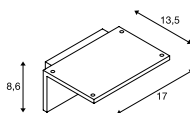

100-240V ~50/60Hz | 240mA
 Systemleistung: 9,8W
 Material: Aluminium / Kunststoff

Maßzeichnung

Hinweis

Erfassungswinkel 120°, max. Erfassungsdistanz 9 m, Ansprechempfindlichkeit und Einschaltdauer einstellbar
 Schutzart IP44 nur bei Montage mit Lichtaustritt nach unten