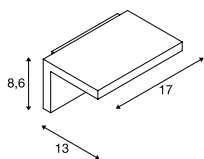

Maßzeichnung

Hinweis

Schutzart IP44 nur bei Montage mit Lichtaustritt nach unten.

Variante	Art. Nr.
500lm | 3000K | CRI>80 ☐ weiß	231351
500lm | 3000K | CRI>80 ☒ anthrazit	231355