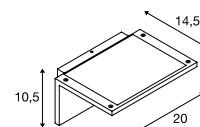

Maßzeichnung

Hinweis

Bewegungsmelder & Solarpanel inkl. Batterie 3,7V 2200mAh

Variante	Art. Nr.
150lm | 3000K | CRI>80 ☒ anthrazit	1002597