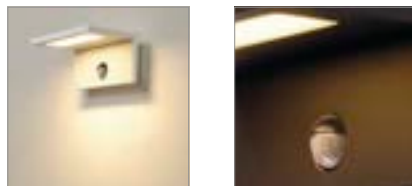

ANGOLUX WL

A-A++ Spektrum A++-E
LED INSIDE

Produktangaben

220-240V ~50/60Hz | 80mA
 Systemleistung: 7,6W
 Material: Aluminium / Kunststoff

Maßzeichnung

Hinweis

Schutzart IP44 nur bei Montage mit Lichtaustritt nach unten.

Variante	Art. Nr.
500lm 3000K CRI>80 <input type="checkbox"/> weiß	231351
500lm 3000K CRI>80 <input checked="" type="checkbox"/> anthrazit	231355

ANGOLUX SENSOR WL

A-A++ Spektrum A++-E
LED INSIDE

Produktangaben