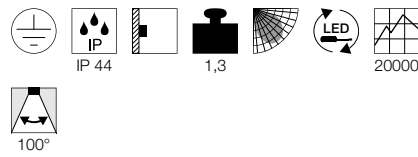

Maßzeichnung

TRAPECCO DOWN
WL

A-A++ Spektrum A++-E

Produktangaben

230V ~50Hz
Systemleistung: 10W
Material: Aluminium

Maßzeichnung

1002155 644

reddot award 2019 winner