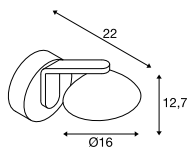

MALU
WL

A-A++ Spektrum A++-E

reddot award 2019 winner

- Außergewöhnliches Design
- Gleichmäßige Ausleuchtung
- Besonders breite Lichtverteilung

Produktangaben

220-240V ~50/60Hz
Systemleistung: 9,2W
Material: Aluminium / Glas

Maßzeichnung

TRAPECCO DOWN
WL

A-A++ Spektrum A++-E

Produktangaben

230V ~50Hz
Systemleistung: 10W
Material: Aluminium

Maßzeichnung

1002155 644

reddot award 2019 winner