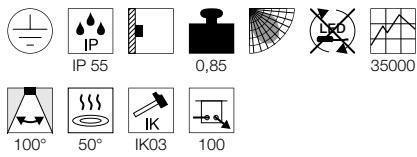

MALU
WL

A-A++ Spektrum A++-E

reddot award 2019 winner

- Außergewöhnliches Design
- Gleichmäßige Ausleuchtung
- Besonders breite Lichtverteilung

Produktangaben

220-240V ~50/60Hz
Systemleistung: 9,2W
Material: Aluminium / Glas

Maßzeichnung

TRAPECCO DOWN
WL

A-A++ Spektrum A++-E

Produktangaben

230V ~50Hz
Systemleistung: 10W
Material: Aluminium

Maßzeichnung

1002155 644

reddot award 2019 winner