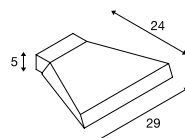

Maßzeichnung

TRAPECCO DOWN
WL

A-A++ Spektrum A++-E

Produktangaben

230V ~50Hz
Systemleistung: 10W
Material: Aluminium

Maßzeichnung

1002155 644

reddot award 2019 winner