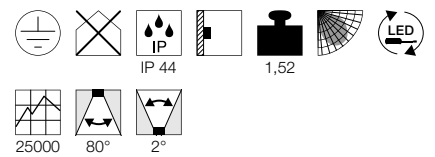

229664 669

OUT-BEAM UP/
FLOOD DOWN
WL

A-A++ Spektrum
A++-E

LED
INSIDE

Produktangaben

120-277V ~50/60Hz | 500mA
Systemleistung: 18W
Material: Aluminium / Glas

Maßzeichnung

Variante	Art. Nr.
Flood: 690lm 3000K CRI>80 Beam: 50lm 3000K CRI>80 ■ grau / transparent	229664
Flood: 690lm 3000K CRI>80 Beam: 50lm 3000K CRI>80 ■ anthrazit	229665