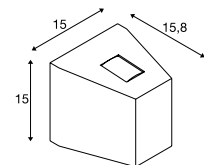

229664 669

OUT-BEAM UP/
FLOOD DOWN
WL

A-A++ Spektrum
A++-E

LED
INSIDE

Produktangaben

120-277V ~50/60Hz | 500mA
Systemleistung: 18W
Material: Aluminium / Glas

Maßzeichnung

Variante	Art. Nr.
Flood: 690lm 3000K CRI>80 Beam: 50lm 3000K CRI>80 ■ grau / transparent	229664
Flood: 690lm 3000K CRI>80 Beam: 50lm 3000K CRI>80 ■ anthrazit	229665