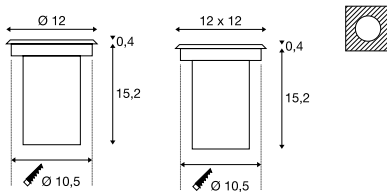

SOLASTO

EL, square/round

A-A++ Spektrum
A++-E

• Blende: Edelstahl 316

Produktangaben

230V ~50Hz
Material: Kunststoff/Edelstahl304/Gla

Maßzeichnung

Hinweis

Einbautopf inkl.

Leuchtmittelempfehlung

GU10 5,5W 36°
2800K 420lm EEK=A+
6kWh/1000h
Art. Nr. 1001217

LED GU10 5,5W 38°
2700K 400lm EEK=A+
6kWh/1000h | 3 Step-Dim
Art. Nr. 1001030

Leuchtmittelangaben

6W max.

| Variante | Art. Nr. |
|-----------------------------------|----------|
| GU10 LED GU10 51mm edelstahl | 227680 |
| GU10 LED GU10 51mm edelstahl | 227684 |

227684 718

227680 718