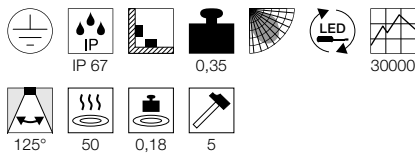

DASAR® FLAT 80 EL

A-A++ Spektrum
A++-E

- Blende: Edelstahl 304
- Besonders flache Bauweise

Produktangaben

230V ~50/60Hz
Systemleistung: 4,3W
Material: Edelstahl304/Aluminium/Glas

Maßzeichnung

Hinweis

Einbautopf inkl.