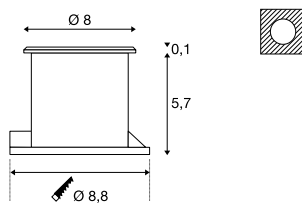

DASAR® FLAT 80 EL

A-A++ Spektrum
A++-E

- Blende: Edelstahl 304
- Besonders flache Bauweise

Produktangaben

230V ~50/60Hz
Systemleistung: 4,3W
Material: Edelstahl304/Aluminium/Glas

Maßzeichnung

Hinweis

Einbautopf inkl.