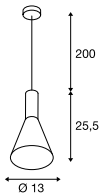

PHELIA 10
PD, E27

SOCKET
INSIDE

- Individuelle Leuchtenkopfform
- Durch individuelle Zusammenstellung zur Leuchtenwolke kombinierbar

Produktangaben

220-240V ~50/60Hz
Material: Aluminium

0,6

200

Maßzeichnung

Hinweis

Textilkabel

Leuchtmittelempfehlung

LED E27 7W
2700K 640lm
7kWh/1000h
Art. Nr. 1003085

LED E27 7W
2700K 810lm
7kWh/1000h
Art. Nr. 1003090

Leuchtmittelangaben

max. 23W

Variante	Art. Nr.
E27 ■ schwarz / gold	1002951
E27 ■ schwarz / weiß	133330
E27 □ weiß	1002139