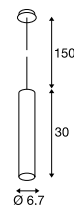

PLASTRA
PD, QPAR51

SOCKET
INSIDE

ENOLA B
PD, QPAR51

SOCKET
INSIDE

• Individuell gestaltbar

Produktangaben

230V ~50Hz
Material: Gips / Stahl

Maßzeichnung

Leuchtmittlempfehlung

LED GU10 6W 36°
2700K 460lm
6kWh/1000h
Art. Nr. 1005076

LED GU10 4W 36°
3000K 300lm
4kWh/1000h
Art. Nr. 1004973

Leuchtmittelangaben

max. 7W QPAR51

Variante	Art. Nr.
GU10 QPAR51 □ matt weiß	148042

Produktangaben

220-240V ~50/60Hz
Material: Aluminium / Stahl

Maßzeichnung

Leuchtmittlempfehlung

LED GU10 6W 36°
4000K 460lm
6kWh/1000h
Art. Nr. 1005083

LED GU10 4W 36°
2700K 300lm
4kWh/1000h
Art. Nr. 1004972