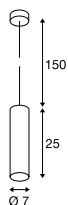

PLASTRA
PD, QPAR51

SOCKET
INSIDE

ENOLA B
PD, QPAR51

SOCKET
INSIDE

• Individuell gestaltbar

Produktangaben

230V ~50Hz
Material: Gips / Stahl

Maßzeichnung

Leuchtmittlempfehlung

LED GU10 6W 36°
2700K 460lm
6kWh/1000h
Art. Nr. 1005076

LED GU10 4W 36°
3000K 300lm
4kWh/1000h
Art. Nr. 1004973

Leuchtmittelangaben

max. 7W QPAR51

Variante	Art. Nr.
GU10 QPAR51 □ matt weiß	148042

Produktangaben

220-240V ~50/60Hz
Material: Aluminium / Stahl

Maßzeichnung

Leuchtmittlempfehlung

LED GU10 6W 36°
4000K 460lm
6kWh/1000h
Art. Nr. 1005083

LED GU10 4W 36°
2700K 300lm
4kWh/1000h
Art. Nr. 1004972