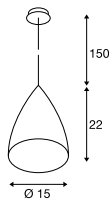

TONGA®
PD, E14SOCKET
INSIDE

Produktangaben

220-240V ~50/60Hz
Material: Aluminium / Glas

1

150

Maßzeichnung

Leuchtmittelpfehlung

LED E14 4,5W 280°
2700K 470lm
5kWh/1000h
Art. Nr. 1002128LED E14 6,5W 280°
2700K 480lm
7kWh/1000h
Art. Nr. 560372

Leuchtmittelangaben

max. 60W C35
Ø: 5 cm max. L: 13 cm max.

Variante	Art. Nr.
E14 C35	
weiß / silber	133444