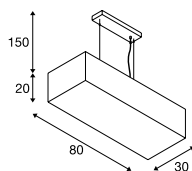

1002947 139

ACCANTO
PD, E27

SOCKET
INSIDE

- Acrylabdeckung an der Unterseite des Schirms
- Höhe einstellbar

Produktangaben

220-240V ~50/60Hz
Material: Stahl / Textil
Produktmaße: L: 80 cm B: 30 cm H: 20 cm

Maßzeichnung

155871 139

TRIADEM
PD, E27

SOCKET
INSIDE

- Höhe einstellbar

Produktangaben

230V ~50Hz
Material: Textil / Stahl

Maßzeichnung