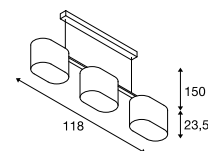

1002947 139

ACCANTO
PD, E27

SOCKET
INSIDE

- Acrylabdeckung an der Unterseite des Schirms
- Höhe einstellbar

Produktangaben

220-240V ~50/60Hz
Material: Stahl / Textil
Produktmaße: L: 80 cm B: 30 cm H: 20 cm

Maßzeichnung

155871 139

TRIADEM
PD, E27

SOCKET
INSIDE

- Höhe einstellbar

Produktangaben

230V ~50Hz
Material: Textil / Stahl

Maßzeichnung