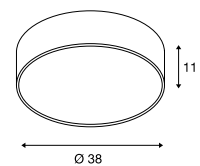

Dimmbar: C, L

20000

105°

Maßzeichnung

Hinweis

Abhängeset exkl.

Zubehörempfehlung

■ Abhängeset 1,5m

Art. Nr. 135250

□ Abhängeset 1,5m

Art. Nr. 135251

■ Abhängeset 1,5m

Art. Nr. 135254

□ Abhängeset 5m

Art. Nr. 1001950

■ Abhängeset 5m