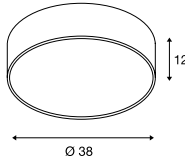

Hinweis

Abhängeset exkl.

Zubehörempfehlung

- Abhängeset 1,5m
  Art. Nr. 135250
- Abhängeset 1,5m
  Art. Nr. 135251
- Abhängeset 1,5m
  Art. Nr. 135254
- 1-10V Dimming
  Art. Nr. 470505
- Abhängeset 5m
  Art. Nr. 1001950
- Abhängeset 5m
  Art. Nr. 1001951
- Abhängeset 5m
  Art. Nr. 1001952

Variante	Art. Nr.
2000lm | 3000K | CRI>80 ■ schwarz	1000864
2000lm | 3000K | CRI>80 □ weiß	1000865
2000lm | 3000K | CRI>80 ■ grau	1000866