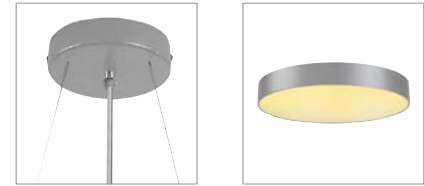

MEDO 30
CL, 1-10V

• Durch das additional erhältliche Zubehör zur Pendelleuchte umrüstbar

Produktangaben

220-240V ~50/60Hz | 350mA
Systemleistung: 15W
Material: Aluminium / Polymethylacrylat (PMMA)
Dimmbar: 1-10V

Variante	Art. Nr.
1000lm 3000K CRI>80 ■ schwarz	1000855
1000lm 3000K CRI>80 □ weiß	1000856
1000lm 3000K CRI>80 ■ grau	1000857

MEDO 40
CL, 1-10V

• Durch das additional erhältliche Zubehör zur Pendelleuchte umrüstbar

Produktangaben

120-240V ~50/60Hz | 700mA
Systemleistung: 29W
Material: Aluminium / Polymethylacrylat (PMMA)
Dimmbar: 1-10V

Maßzeichnung

Hinweis

Abhängeset exkl.

Zubehörempfehlung

- Abhängeset 1,5m
Art. Nr. 135250
- Abhängeset 1,5m
Art. Nr. 135251
- Abhängeset 1,5m
Art. Nr. 135254
- 1-10V Dimming
Art. Nr. 470505
- Abhängeset 5m
Art. Nr. 1001950
- Abhängeset 5m
Art. Nr. 1001951
- Abhängeset 5m
Art. Nr. 1001952

Variante	Art. Nr.
2000lm 3000K CRI>80 ■ schwarz	1000864
2000lm 3000K CRI>80 □ weiß	1000865
2000lm 3000K CRI>80 ■ grau	1000866

MEDO 60
CL, 1-10V

• Durch das additional erhältliche Zubehör zur Pendelleuchte umrüstbar