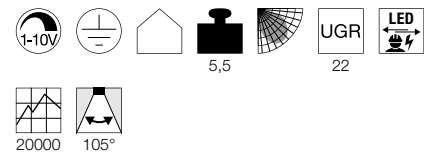

Maßzeichnung