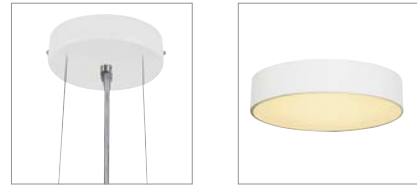

MEDO 30
CL, 1-10V

• Durch das additional erhältliche Zubehör zur Pendelleuchte umrüstbar

Produktangaben

220-240V ~50/60Hz | 350mA
Systemleistung: 15W
Material: Aluminium / Polymethylacrylat (PMMA)
Dimmbar: 1-10V

Maßzeichnung

Hinweis

Abhängeset exkl.

Zubehörempfehlung

- Abhängeset 1,5m
Art. Nr. 135250
- Abhängeset 1,5m
Art. Nr. 135251
- Abhängeset 1,5m
Art. Nr. 135254
- 1-10V Dimming
Art. Nr. 470505
- Abhängeset 5m
Art. Nr. 1001950
- Abhängeset 5m
Art. Nr. 1001951
- Abhängeset 5m
Art. Nr. 1001952

Variante	Art. Nr.
1000lm 3000K CRI>80 ■ schwarz	1000855
1000lm 3000K CRI>80 □ weiß	1000856
1000lm 3000K CRI>80 ■ grau	1000857

MEDO 40
CL, 1-10V

• Durch das additional erhältliche Zubehör zur Pendelleuchte umrüstbar

Produktangaben

120-240V ~50/60Hz | 700mA
Systemleistung: 29W
Material: Aluminium / Polymethylacrylat (PMMA)
Dimmbar: 1-10V

Maßzeichnung

Hinweis

Abhängeset exkl.

Zubehörempfehlung

- Abhängeset 1,5m
Art. Nr. 135250
- Abhängeset 1,5m
Art. Nr. 135251
- Abhängeset 1,5m
Art. Nr. 135254
- 1-10V Dimming
Art. Nr. 470505
- Abhängeset 5m
Art. Nr. 1001950
- Abhängeset 5m
Art. Nr. 1001951
- Abhängeset 5m
Art. Nr. 1001952