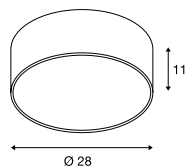

Maßzeichnung

Hinweis

Abhängeset exkl.

Zubehörempfehlung

- Abhängeset 1,5m
Art. Nr. 135250
- Abhängeset 1,5m
Art. Nr. 135251
- Abhängeset 1,5m
Art. Nr. 135254
- 1-10V Dimming
Art. Nr. 470505
- Abhängeset 5m
Art. Nr. 1001950
- Abhängeset 5m
Art. Nr. 1001951
- Abhängeset 5m
Art. Nr. 1001952