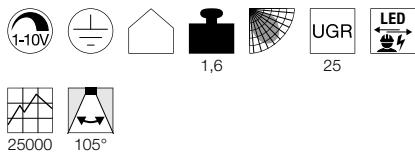

MEDO 30
CL, 1-10V

• Durch das additional erhältliche Zubehör zur Pendelleuchte umrüstbar

Produktangaben

220-240V ~50/60Hz | 350mA
Systemleistung: 15W
Material: Aluminium / Polymethylacrylat (PMMA)
Dimmbar: 1-10V

Maßzeichnung

Hinweis

Abhängeset exkl.

Zubehörempfehlung

- Abhängeset 1,5m
Art. Nr. 135250
- Abhängeset 1,5m
Art. Nr. 135251
- Abhängeset 1,5m
Art. Nr. 135254
- 1-10V Dimming
Art. Nr. 470505
- Abhängeset 5m
Art. Nr. 1001950
- Abhängeset 5m
Art. Nr. 1001951
- Abhängeset 5m
Art. Nr. 1001952

Produktangaben

120-240V ~50/60Hz | 700mA
Systemleistung: 29W
Material: Aluminium / Polymethylacrylat (PMMA)
Dimmbar: 1-10V

Maßzeichnung

Hinweis

Abhängeset exkl.

Zubehörempfehlung

- Abhängeset 1,5m
Art. Nr. 135250
- Abhängeset 1,5m
Art. Nr. 135251
- Abhängeset 1,5m
Art. Nr. 135254
- 1-10V Dimming
Art. Nr. 470505
- Abhängeset 5m
Art. Nr. 1001950
- Abhängeset 5m
Art. Nr. 1001951
- Abhängeset 5m
Art. Nr. 1001952