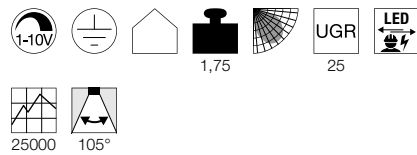

Produktangaben

120-240V ~50/60Hz | 700mA
Systemleistung: 29W
Material: Aluminium / Polymethylacrylat (PMMA)
Dimmbar: 1-10V

Maßzeichnung

Hinweis

Abhängeset exkl.

Zubehörempfehlung

- Abhängeset 1,5m
Art. Nr. 135250
- Abhängeset 1,5m
Art. Nr. 135251
- Abhängeset 1,5m
Art. Nr. 135254
- 1-10V Dimming
Art. Nr. 470505
- Abhängeset 5m
Art. Nr. 1001950
- Abhängeset 5m
Art. Nr. 1001951
- Abhängeset 5m
Art. Nr. 1001952