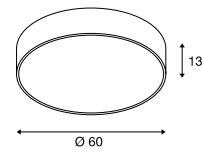

Hinweis

Abhängeset exkl.

Zubehörempfehlung

- Abhängeset 1,5m
  Art. Nr. 135250
- Abhängeset 1,5m
  Art. Nr. 135251
- Abhängeset 1,5m
  Art. Nr. 135254
- 1-10V Dimming
  Art. Nr. 470505
- Abhängeset 5m
  Art. Nr. 1001950
- Abhängeset 5m
  Art. Nr. 1001951
- Abhängeset 5m
  Art. Nr. 1001952

Variante	Art. Nr.
3500lm | 3000K | CRI>80 ■ schwarz	135120
3500lm | 3000K | CRI>80 □ weiß	135121
3500lm | 3000K | CRI>80 ■ grau	135124