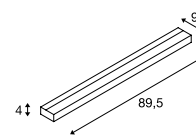

Produktangaben

220-240V ~50/60Hz | 700mA
Systemleistung: 30W
Material: Aluminium / Glas

Maßzeichnung

Maßzeichnung

Maßzeichnung

Variante	Art. Nr.
1020lm 3000K CRI>80 □ weiß	1002962
1020lm 3000K CRI>80 ■ aluminium	1002964