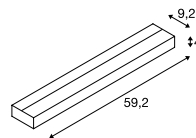

Produktangaben

220-240V ~50/60Hz | 700mA
Systemleistung: 30W
Material: Aluminium / Glas

Maßzeichnung

Maßzeichnung

Maßzeichnung

Variante	Art. Nr.
1020lm 3000K CRI>80 □ weiß	1002962
1020lm 3000K CRI>80 ■ aluminium	1002964