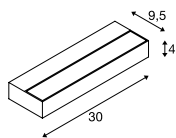

Produktangaben

220-240V ~50/60Hz | 700mA
Systemleistung: 30W
Material: Aluminium / Glas

Maßzeichnung

Maßzeichnung

Maßzeichnung

Variante	Art. Nr.
1020lm 3000K CRI>80 □ weiß	1002962
1020lm 3000K CRI>80 ■ aluminium	1002964