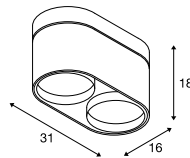

KARDAMOD
CL, rund, single, QPAR111

SOCKET
INSIDE

Produktangaben

230V ~50Hz
Material: Stahl

1,5

Maßzeichnung

KARDAMOD
CL, rund, double, QPAR111

SOCKET
INSIDE

Produktangaben

230V ~50Hz
Material: Stahl

2,6

Maßzeichnung

Leuchtmittelempfehlung

LED GU10 9W 25°
2700-6500K 765lm
9kWh/1000h
Art. Nr. 1001920

LED GU10 9W 40°
2700-6500K 765lm
9kWh/1000h
Art. Nr. 1001921

Leuchtmittelangaben