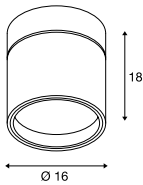

KARDAMOD
CL, rund, single, QPAR111

SOCKET
INSIDE

Produktangaben

230V ~50Hz
Material: Stahl

1,5

Maßzeichnung

KARDAMOD
CL, rund, double, QPAR111

SOCKET
INSIDE

Produktangaben

230V ~50Hz
Material: Stahl

2,6

Maßzeichnung

Leuchtmittelempfehlung

LED GU10 9W 25°
2700-6500K 765lm
9kWh/1000h
Art. Nr. 1001920

LED GU10 9W 40°
2700-6500K 765lm
9kWh/1000h
Art. Nr. 1001921

Leuchtmittelangaben