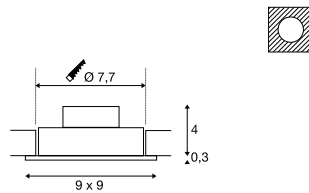

NEW TRIA 77
Single, rund, CS

Produktangaben

220-240V ~50/60Hz | 350mA
Systemleistung: 8W
Material: Aluminium

Maßzeichnung

Hinweis

Clipfedern
Materialstärke Einbaufäche: 20 mm max.

NEW TRIA 77
Single, quadratisch, CS

Produktangaben

220-240V ~50/60Hz | 350mA
Systemleistung: 8W
Material: Aluminium

Maßzeichnung

Hinweis

Clipfedern
Materialstärke Einbaufäche: 20 mm max.

Variante	Art. Nr.
645lm 2700K CRI>80 ■ schwarz	113870
645lm 2700K CRI>80 □ weiß	113871
645lm 2700K CRI>80 ■ aluminium	113876
700lm 3000K CRI>80 ■ schwarz	113900
700lm 3000K CRI>80 □ weiß	113901
700lm 3000K CRI>80 ■ aluminium	113906