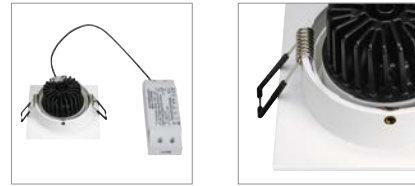

NEW TRIA 77
Single, rund, CS

Produktangaben

220-240V ~50/60Hz | 350mA
Systemleistung: 8W
Material: Aluminium

Maßzeichnung

Hinweis

Clipfedern
Materialstärke Einbaufäche: 20 mm max.

NEW TRIA 77
Single, quadratisch, CS

Produktangaben

220-240V ~50/60Hz | 350mA
Systemleistung: 8W
Material: Aluminium

Maßzeichnung

Hinweis

Clipfedern
Materialstärke Einbaufäche: 20 mm max.

Variante	Art. Nr.
645lm 2700K CRI>80 ■ schwarz	113870
645lm 2700K CRI>80 □ weiß	113871
645lm 2700K CRI>80 ■ aluminium	113876
700lm 3000K CRI>80 ■ schwarz	113900
700lm 3000K CRI>80 □ weiß	113901
700lm 3000K CRI>80 ■ aluminium	113906