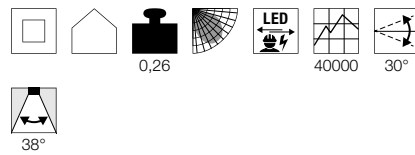

NEW TRIA 77
Single, rund, CS

Produktangaben

220-240V ~50/60Hz | 350mA
Systemleistung: 8W
Material: Aluminium

Maßzeichnung

Hinweis

Clipfedern
Materialstärke Einbaufäche: 20 mm max.

NEW TRIA 77
Single, quadratisch, CS

Produktangaben

220-240V ~50/60Hz | 350mA
Systemleistung: 8W
Material: Aluminium

Maßzeichnung

Hinweis

Clipfedern
Materialstärke Einbaufäche: 20 mm max.

Variante	Art. Nr.
645lm 2700K CRI>80 ■ schwarz	113870
645lm 2700K CRI>80 □ weiß	113871
645lm 2700K CRI>80 ■ aluminium	113876
700lm 3000K CRI>80 ■ schwarz	113900
700lm 3000K CRI>80 □ weiß	113901
700lm 3000K CRI>80 ■ aluminium	113906