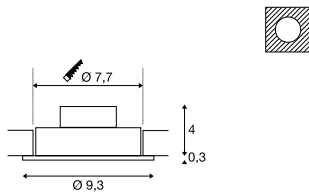

NEW TRIA 77
Single, rund, CS

Produktangaben

220-240V ~50/60Hz | 350mA
Systemleistung: 8W
Material: Aluminium

Maßzeichnung

Hinweis

Clipfedern
Materialstärke Einbaufäche: 20 mm max.

NEW TRIA 77
Single, quadratisch, CS

Produktangaben

220-240V ~50/60Hz | 350mA
Systemleistung: 8W
Material: Aluminium

Maßzeichnung

Hinweis

Clipfedern
Materialstärke Einbaufäche: 20 mm max.

Variante	Art. Nr.
645lm 2700K CRI>80 ■ schwarz	113870
645lm 2700K CRI>80 □ weiß	113871
645lm 2700K CRI>80 ■ aluminium	113876
700lm 3000K CRI>80 ■ schwarz	113900
700lm 3000K CRI>80 □ weiß	113901
700lm 3000K CRI>80 ■ aluminium	113906