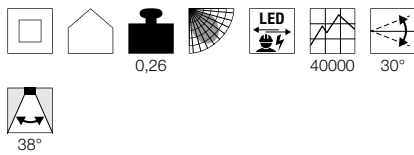

NEW TRIA 77
Single, rund, CS

Produktangaben

220-240V ~50/60Hz | 350mA
Systemleistung: 8W
Material: Aluminium

Maßzeichnung

Hinweis

Clipfedern
Materialstärke Einbaufäche: 20 mm max.

NEW TRIA 77
Single, quadratisch, CS

Produktangaben

220-240V ~50/60Hz | 350mA
Systemleistung: 8W
Material: Aluminium

Maßzeichnung

Hinweis

Clipfedern
Materialstärke Einbaufäche: 20 mm max.

Variante	Art. Nr.
645lm 2700K CRI>80 ■ schwarz	113870
645lm 2700K CRI>80 □ weiß	113871
645lm 2700K CRI>80 ■ aluminium	113876
700lm 3000K CRI>80 ■ schwarz	113900
700lm 3000K CRI>80 □ weiß	113901
700lm 3000K CRI>80 ■ aluminium	113906