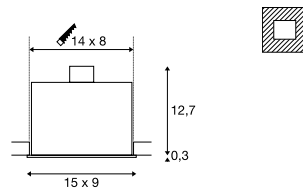

**Produktangaben**

230V ~50Hz  
Material: Aluminium / Stahl

**Maßzeichnung**

**Maßzeichnung**

**Maßzeichnung**

**Hinweis**

Materialstärke Einbaufäche: 30 mm max.

**Hinweis**

Materialstärke Einbaufäche: 30 mm max.

**Hinweis**

Materialstärke Einbaufäche: 30 mm max.

**Leuchtmittlempfehlung**

LED GU10 5,5W 36°  
2700K 400lm  
6kWh/1000h  
Art. Nr. 1001030

LED 6W 36°  
2700K 460lm  
6kWh/1000h  
Art. Nr. 1005075