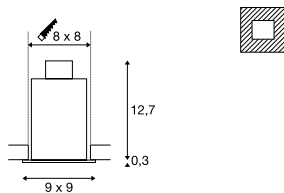

**KADUX**  
EL, single, QPAR51

**KADUX**  
EL, double, QPAR51

**KADUX**  
EL, triple, QPAR51

**Produktangaben**

230V ~50Hz  
Material: Aluminium / Stahl

**Produktangaben**

230V ~50Hz  
Material: Aluminium / Stahl

**Produktangaben**

230V ~50Hz  
Material: Aluminium / Stahl

**Maßzeichnung**

**Maßzeichnung**

**Maßzeichnung**

**Hinweis**

Materialstärke Einbaufäche: 30 mm max.

**Hinweis**

Materialstärke Einbaufäche: 30 mm max.

**Hinweis**

Materialstärke Einbaufäche: 30 mm max.

**Leuchtmittlempfehlung**

LED GU10 5,5W 36°  
2700K 400lm  
6kWh/1000h  
Art. Nr. 1001030

LED 6W 36°  
2700K 460lm  
6kWh/1000h  
Art. Nr. 1005075