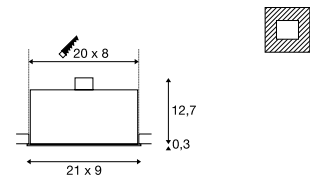

**Produktangaben**

230V ~50Hz  
Material: Aluminium / Stahl

**Maßzeichnung**

**Maßzeichnung**

**Maßzeichnung**

**Hinweis**

Materialstärke Einbaufäche: 30 mm max.

**Hinweis**

Materialstärke Einbaufäche: 30 mm max.

**Hinweis**

Materialstärke Einbaufäche: 30 mm max.

**Leuchtmittlempfehlung**

LED GU10 5,5W 36°  
2700K 400lm  
6kWh/1000h  
Art. Nr. 1001030

LED 6W 36°  
2700K 460lm  
6kWh/1000h  
Art. Nr. 1005075