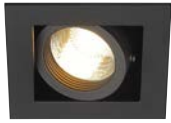

**KADUX**  
EL, single, QPAR51

**KADUX**  
EL, double, QPAR51

**KADUX**  
EL, triple, QPAR51

**Produktangaben**

230V ~50Hz  
Material: Aluminium / Stahl

**Produktangaben**

230V ~50Hz  
Material: Aluminium / Stahl

Materialstärke Einbaufäche: 30 mm max.

**Hinweis**

Materialstärke Einbaufäche: 30 mm max.

**Leuchtmittlempfehlung**

LED GU10 5,5W 36°  
2700K 400lm  
6kWh/1000h  
Art. Nr. 1001030

LED 6W 36°  
2700K 460lm  
6kWh/1000h  
Art. Nr. 1005075