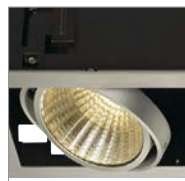

115700 436

115711 436

**KADUX**  
EL, single, 1-10V

**KADUX**  
EL, double, 1-10V

**Produktangaben**

100-240V ~50/60Hz | 700mA  
Systemleistung: 29W  
Material: Aluminium / Stahl  
Dimmbar: 1-10V

**Maßzeichnung**