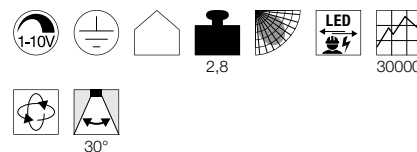

115700 436

115711 436

**KADUX**  
EL, single, 1-10V

**KADUX**  
EL, double, 1-10V

**Produktangaben**

100-240V ~50/60Hz | 700mA  
Systemleistung: 29W  
Material: Aluminium / Stahl  
Dimmbar: 1-10V

**Maßzeichnung**

**Produktangaben**

100-240V ~50/60Hz | 1400mA  
Systemleistung: 54W  
Material: Aluminium / Stahl  
Dimmbar: 1-10V

**Maßzeichnung**

**Hinweis**

Materialstärke Einbaufäche: 25 mm max.

**Zubehörempfehlung**

1-10V Dimming  
Art. Nr. 470505