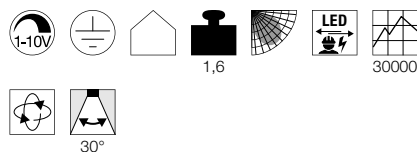

115700 436

115711 436

**KADUX**  
EL, single, 1-10V

**KADUX**  
EL, double, 1-10V

**Produktangaben**

100-240V ~50/60Hz | 700mA  
Systemleistung: 29W  
Material: Aluminium / Stahl  
Dimmbar: 1-10V

**Maßzeichnung**

**Produktangaben**

100-240V ~50/60Hz | 1400mA  
Systemleistung: 54W  
Material: Aluminium / Stahl  
Dimmbar: 1-10V

**Maßzeichnung**

**Hinweis**

Materialstärke Einbaufäche: 25 mm max.

**Zubehörempfehlung**

1-10V Dimming  
Art. Nr. 470505