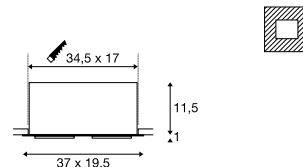

**Produktangaben**

100-240V ~50/60Hz | 1400mA  
Systemleistung: 54W  
Material: Aluminium / Stahl  
Dimmbar: 1-10V

**Maßzeichnung**

**Hinweis**

Materialstärke Einbaufäche: 25 mm max.

**Zubehörempfehlung**

1-10V Dimming  
Art. Nr. 470505