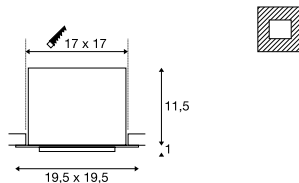

115700 436

115711 436

**KADUX**  
EL, single, 1-10V

**KADUX**  
EL, double, 1-10V

**Produktangaben**

100-240V ~50/60Hz | 700mA  
Systemleistung: 29W  
Material: Aluminium / Stahl  
Dimmbar: 1-10V

**Maßzeichnung**

**Hinweis**

Materialstärke Einbaufäche: 25 mm max.

**Zubehörempfehlung**

1-10V Dimming  
Art. Nr. 470505

Variante	Art. Nr.
2425lm   3000K   CRI>80 ■ schwarz	115730
2500lm   3000K   CRI>80 □ weiß	115731
2500lm   3000K   CRI>80 ■ aluminium	115736

**Produktangaben**

100-240V ~50/60Hz | 1400mA  
Systemleistung: 54W  
Material: Aluminium / Stahl  
Dimmbar: 1-10V

**Maßzeichnung**

**Hinweis**

Materialstärke Einbaufäche: 25 mm max.

**Zubehörempfehlung**

1-10V Dimming  
Art. Nr. 470505