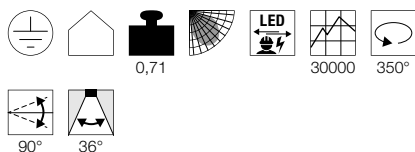

EURO SPOT TRACK  
3Ph.

EURO SPOT TRACK  
3Ph.

EURO SPOT TRACK  
3Ph.

Produktangaben

220-240V ~50/60Hz  
Systemleistung: 11W  
Material: Aluminium

Maßzeichnung

Variante	Art. Nr.
650lm   3000K   CRI>80 ■ schwarz	1001367
650lm   3000K   CRI>80 □ weiß	1001368
650lm   3000K   CRI>80 ■ grau	1001369

Produktangaben

220-240V ~50/60Hz | 500mA  
Systemleistung: 20W  
Material: Aluminium

Maßzeichnung

Variante	Art. Nr.
1800lm   3000K   CRI>80 ■ schwarz	1002681
1900lm   3000K   CRI>80 □ weiß	1002682
1900lm   3000K   CRI>80 ■ grau	1002683

Produktangaben

220-240V ~50/60Hz | 1500mA  
Systemleistung: 61W  
Material: Aluminium / Glas

Maßzeichnung

Variante	Art. Nr.
5500lm   3000K   CRI>80   12° ■ schwarz	1001476
5500lm   3000K   CRI>80   12° □ weiß	1001477
5500lm   3000K   CRI>80   12° ■ grau	1001478
5500lm   3000K   CRI>80   38° ■ schwarz	1001484
5500lm   3000K   CRI>80   38° □ weiß	1001480
5500lm   3000K   CRI>80   38° ■ grau	1001479
5500lm   3000K   CRI>80   60° ■ schwarz	1001481
5500lm   3000K   CRI>80   60° □ weiß	1001482
5500lm   3000K   CRI>80   60° ■ grau	1001483