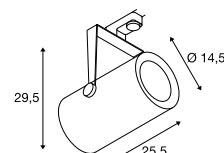

EURO SPOT TRACK  
3Ph.

EURO SPOT TRACK  
3Ph.

EURO SPOT TRACK  
3Ph.

Produktangaben

220-240V ~50/60Hz  
Systemleistung: 11W  
Material: Aluminium

Maßzeichnung

Variante	Art. Nr.
650lm   3000K   CRI>80 ■ schwarz	1001367
650lm   3000K   CRI>80 □ weiß	1001368
650lm   3000K   CRI>80 ■ grau	1001369

Produktangaben

220-240V ~50/60Hz | 500mA  
Systemleistung: 20W  
Material: Aluminium

Maßzeichnung

Variante	Art. Nr.
1800lm   3000K   CRI>80 ■ schwarz	1002681
1900lm   3000K   CRI>80 □ weiß	1002682
1900lm   3000K   CRI>80 ■ grau	1002683

Produktangaben

220-240V ~50/60Hz | 1500mA  
Systemleistung: 61W  
Material: Aluminium / Glas

Maßzeichnung

Variante	Art. Nr.
5500lm   3000K   CRI>80   12° ■ schwarz	1001476
5500lm   3000K   CRI>80   12° □ weiß	1001477
5500lm   3000K   CRI>80   12° ■ grau	1001478
5500lm   3000K   CRI>80   38° ■ schwarz	1001484
5500lm   3000K   CRI>80   38° □ weiß	1001480
5500lm   3000K   CRI>80   38° ■ grau	1001479
5500lm   3000K   CRI>80   60° ■ schwarz	1001481
5500lm   3000K   CRI>80   60° □ weiß	1001482
5500lm   3000K   CRI>80   60° ■ grau	1001483