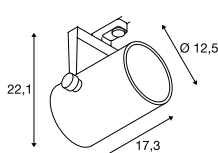

EURO SPOT TRACK  
3Ph.

EURO SPOT TRACK  
3Ph.

EURO SPOT TRACK  
3Ph.

Produktangaben

220-240V ~50/60Hz  
Systemleistung: 11W  
Material: Aluminium

Maßzeichnung

Variante	Art. Nr.
650lm   3000K   CRI>80 ■ schwarz	1001367
650lm   3000K   CRI>80 □ weiß	1001368
650lm   3000K   CRI>80 ■ grau	1001369

Produktangaben

220-240V ~50/60Hz | 500mA  
Systemleistung: 20W  
Material: Aluminium

Maßzeichnung

Variante	Art. Nr.
1800lm   3000K   CRI>80 ■ schwarz	1002681
1900lm   3000K   CRI>80 □ weiß	1002682
1900lm   3000K   CRI>80 ■ grau	1002683

Produktangaben

220-240V ~50/60Hz | 1500mA  
Systemleistung: 61W  
Material: Aluminium / Glas

Maßzeichnung

Variante	Art. Nr.
5500lm   3000K   CRI>80   12° ■ schwarz	1001476
5500lm   3000K   CRI>80   12° □ weiß	1001477
5500lm   3000K   CRI>80   12° ■ grau	1001478
5500lm   3000K   CRI>80   38° ■ schwarz	1001484
5500lm   3000K   CRI>80   38° □ weiß	1001480
5500lm   3000K   CRI>80   38° ■ grau	1001479
5500lm   3000K   CRI>80   60° ■ schwarz	1001481
5500lm   3000K   CRI>80   60° □ weiß	1001482
5500lm   3000K   CRI>80   60° ■ grau	1001483