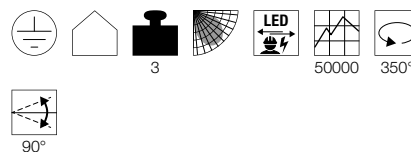

Produktangaben

220-240V ~50/60Hz | 1500mA
Systemleistung: 61W
Material: Aluminium / Glas

Maßzeichnung