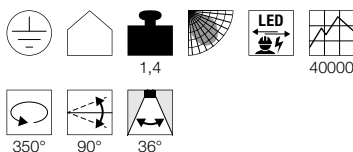

EURO SPOT TRACK  
3Ph.

EURO SPOT TRACK  
3Ph.

EURO SPOT TRACK  
3Ph.

Produktangaben

220-240V ~50/60Hz  
Systemleistung: 11W  
Material: Aluminium

Maßzeichnung

Variante	Art. Nr.
650lm   3000K   CRI>80 ■ schwarz	1001367
650lm   3000K   CRI>80 □ weiß	1001368
650lm   3000K   CRI>80 ■ grau	1001369

Produktangaben

220-240V ~50/60Hz | 500mA  
Systemleistung: 20W  
Material: Aluminium

Maßzeichnung

Variante	Art. Nr.
1800lm   3000K   CRI>80 ■ schwarz	1002681
1900lm   3000K   CRI>80 □ weiß	1002682
1900lm   3000K   CRI>80 ■ grau	1002683

Produktangaben

220-240V ~50/60Hz | 1500mA  
Systemleistung: 61W  
Material: Aluminium / Glas

Maßzeichnung

Variante	Art. Nr.
5500lm   3000K   CRI>80   12° ■ schwarz	1001476
5500lm   3000K   CRI>80   12° □ weiß	1001477
5500lm   3000K   CRI>80   12° ■ grau	1001478
5500lm   3000K   CRI>80   38° ■ schwarz	1001484
5500lm   3000K   CRI>80   38° □ weiß	1001480
5500lm   3000K   CRI>80   38° ■ grau	1001479
5500lm   3000K   CRI>80   60° ■ schwarz	1001481
5500lm   3000K   CRI>80   60° □ weiß	1001482
5500lm   3000K   CRI>80   60° ■ grau	1001483