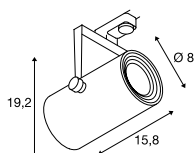

EURO SPOT TRACK  
3Ph.

EURO SPOT TRACK  
3Ph.

EURO SPOT TRACK  
3Ph.

Produktangaben

220-240V ~50/60Hz  
Systemleistung: 11W  
Material: Aluminium

Maßzeichnung

Variante	Art. Nr.
650lm   3000K   CRI>80 ■ schwarz	1001367
650lm   3000K   CRI>80 □ weiß	1001368
650lm   3000K   CRI>80 ■ grau	1001369

Produktangaben

220-240V ~50/60Hz | 500mA  
Systemleistung: 20W  
Material: Aluminium

Maßzeichnung

Variante	Art. Nr.
1800lm   3000K   CRI>80 ■ schwarz	1002681
1900lm   3000K   CRI>80 □ weiß	1002682
1900lm   3000K   CRI>80 ■ grau	1002683

Produktangaben

220-240V ~50/60Hz | 1500mA  
Systemleistung: 61W  
Material: Aluminium / Glas

Maßzeichnung

Variante	Art. Nr.
5500lm   3000K   CRI>80   12° ■ schwarz	1001476
5500lm   3000K   CRI>80   12° □ weiß	1001477
5500lm   3000K   CRI>80   12° ■ grau	1001478
5500lm   3000K   CRI>80   38° ■ schwarz	1001484
5500lm   3000K   CRI>80   38° □ weiß	1001480
5500lm   3000K   CRI>80   38° ■ grau	1001479
5500lm   3000K   CRI>80   60° ■ schwarz	1001481
5500lm   3000K   CRI>80   60° □ weiß	1001482
5500lm   3000K   CRI>80   60° ■ grau	1001483