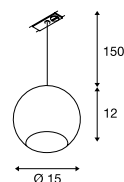

143960 523

1000713 523

ENOLA B
PD, QPAR51

SOCKET
INSIDE

Produktangaben

230V ~50Hz
Material: Aluminium / Stahl

Maßzeichnung

Leuchtmittlempfehlung

LIGHT EYE® 150
PD, QPAR111

SOCKET
INSIDE

Produktangaben

230V ~50Hz
Material: Stahl

Maßzeichnung

Leuchtmittlempfehlung

LED GU10 13W 30°
2700K 1100lm
13kWh/1000h
Art. Nr. 1001242

LED GU10 13W 140°
2700K 1000lm
13kWh/1000h
Art. Nr. 1001244