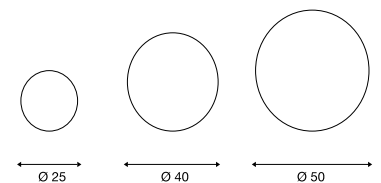

Maßzeichnung

Hinweis

IP-Schutzkontaktstecker

Leuchtmittlempfehlung

LED E27 14,5W 200°
2700K 1521lm
15kWh/1000h
Art. Nr. 560422

LED E27 7W 280°
2700K 790lm
7kWh/1000h
Art. Nr. 1002127

Leuchtmittelangaben

max. 24W
Ø: 9,5 cm max.

Variante	Art. Nr.
E27 | Ø: 25 cm | 1,05 kg ☐ weiß	227219
E27 | Ø: 40 cm | 2,2 kg ☐ weiß	227220
E27 | Ø: 50 cm | 3,12 kg ☐ weiß	227221