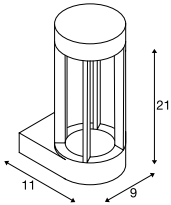

SLOTS
WLLED
INSIDE

Produktangaben

220-240V ~50/60Hz
Systemleistung: 6,3W
Material: Aluminium / Glas

Maßzeichnung

Variante	Art. Nr.
140lm 3000K CRI>80 ■ anthrazit	231805
140lm 3000K CRI>80 ■ rost	231807

231817 563