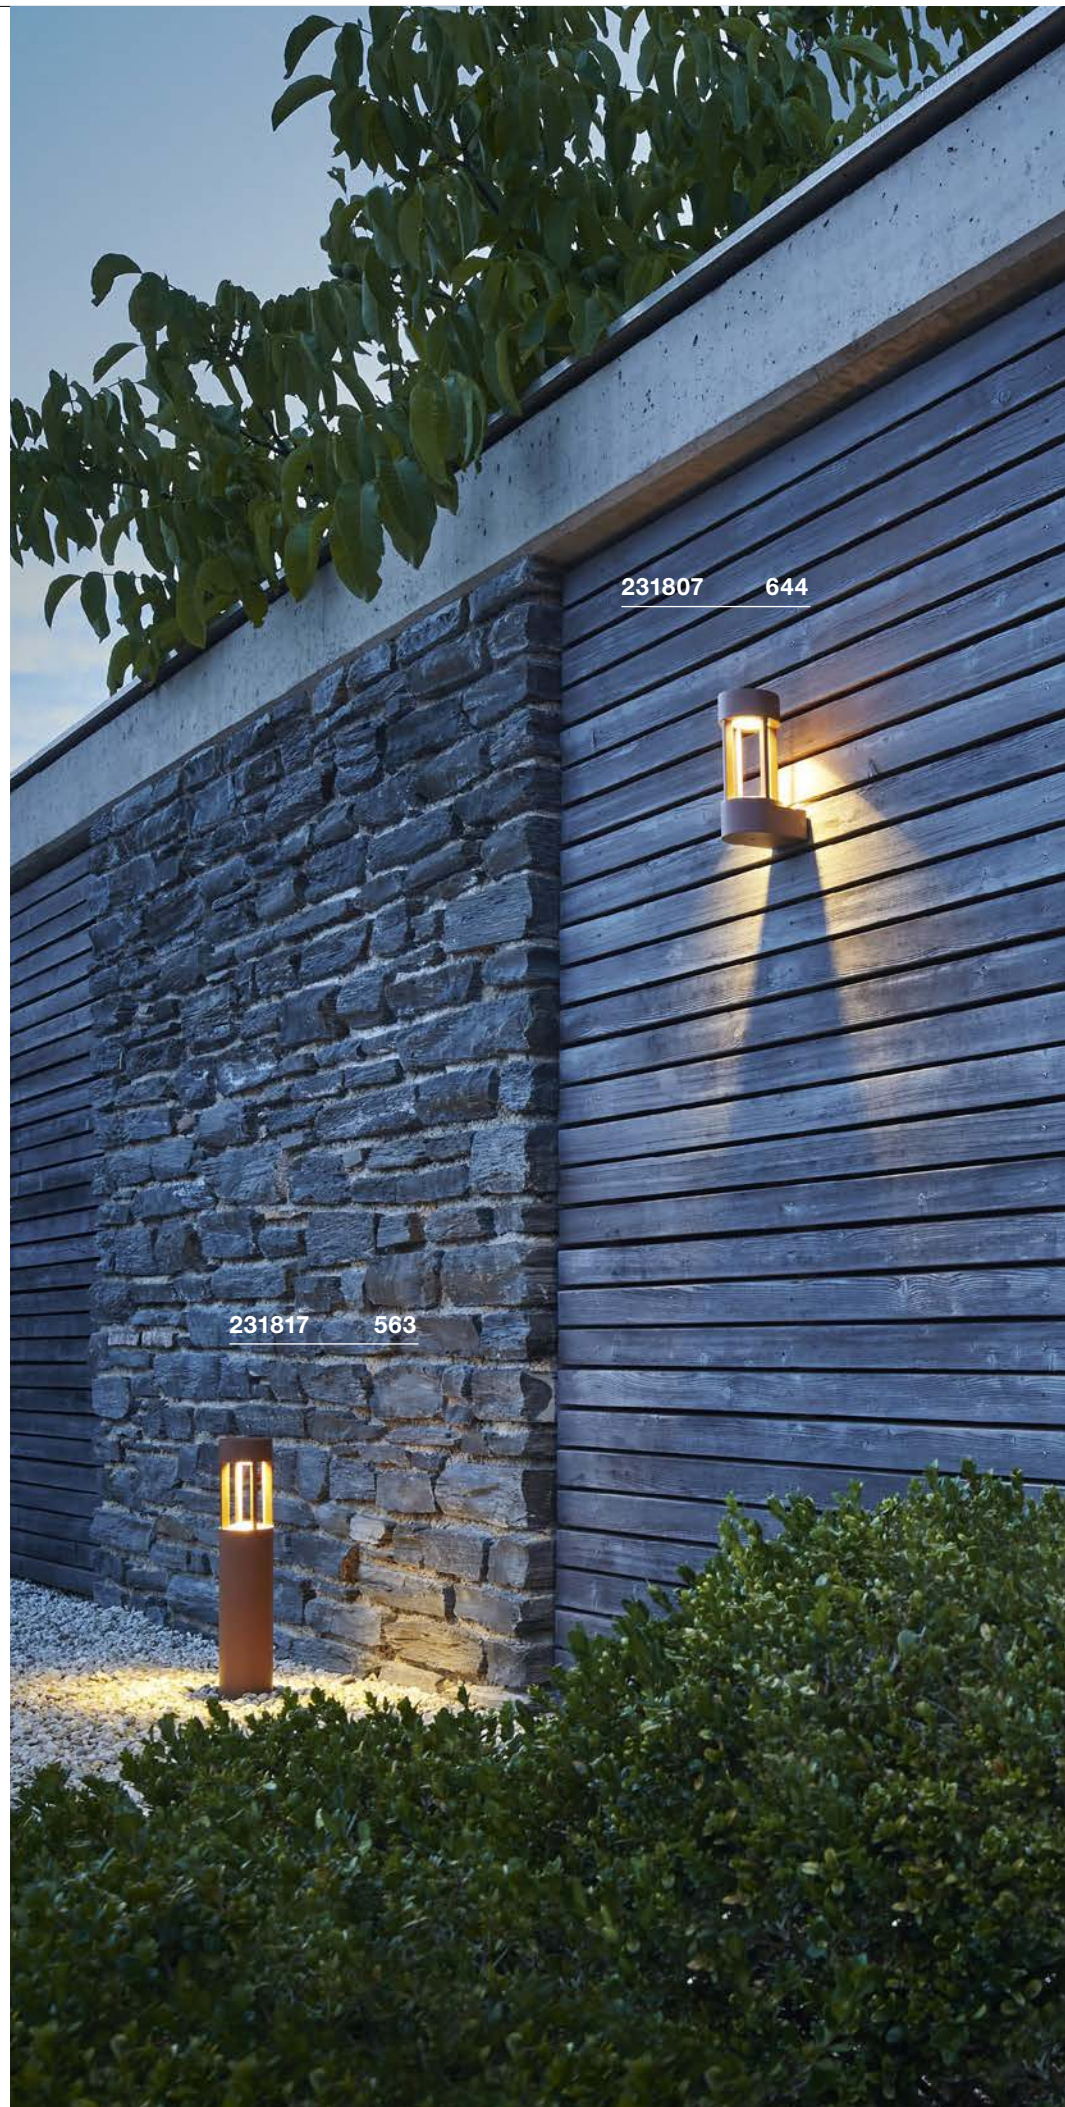

SLOTS
WLLED
INSIDE

Produktangaben

220-240V ~50/60Hz
Systemleistung: 6,3W
Material: Aluminium / Glas

Maßzeichnung

Variante	Art. Nr.
140lm 3000K CRI>80 ■ anthrazit	231805
140lm 3000K CRI>80 ■ rost	231807

231817 563