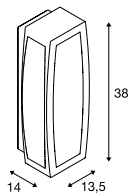

MERIDIAN BOX WL, E27

SOCKET
INSIDE

Produktangaben

230V ~50Hz
Material: Aluminium / Polycarbonat (PC)

IP 54 1,7

Maßzeichnung

Leuchtmittlempfehlung

LED E27 7,1W 330°
2700K 806lm
8kWh/1000h
Art. Nr. 1001756

LED E27 5W 330°
2000K 500lm
5kWh/1000h
Art. Nr. 560741

Leuchtmittelangaben

max. 25W
Ø: 7 cm max. L: 17,5 cm max.

Variante	Art. Nr.
E27	
■ anthrazit	230655
E27	
■ rost	230657

230655 654