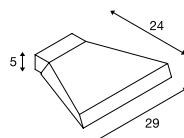

Produktangaben

230V ~50Hz
Systemleistung: 10W
Material: Aluminium

Maßzeichnung

Maßzeichnung

1002155 670

reddot award 2019
winner

DESIGNED BY
Philippe Stephant

102155 670