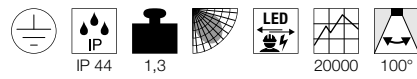

MALU
WL

TRAPECCO DOWN
WL

reddot award 2019
winner

- Außergewöhnliches Design
- Gleichmäßige Ausleuchtung
- Besonders breite Lichtverteilung

Produktangaben

220-240V ~50/60Hz
Systemleistung: 9,2W
Material: Aluminium / Glas

Produktangaben

230V ~50Hz
Systemleistung: 10W
Material: Aluminium

Maßzeichnung

Maßzeichnung

1002155 670

reddot award 2019
winner

DESIGNED BY
Philippe Stephant

102155 670