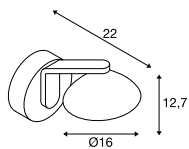

MALU
WL

TRAPECCO DOWN
WL

reddot award 2019
winner

- Außergewöhnliches Design
- Gleichmäßige Ausleuchtung
- Besonders breite Lichtverteilung

Produktangaben

220-240V ~50/60Hz
Systemleistung: 9,2W
Material: Aluminium / Glas

Produktangaben

230V ~50Hz
Systemleistung: 10W
Material: Aluminium

Maßzeichnung

Maßzeichnung

1002155 670

reddot award 2019
winner

DESIGNED BY
Philippe Stephant

102155 670