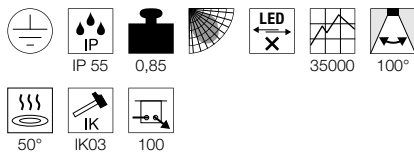

MALU
WL

TRAPECCO DOWN
WL

reddot award 2019
winner

- Außergewöhnliches Design
- Gleichmäßige Ausleuchtung
- Besonders breite Lichtverteilung

Produktangaben

220-240V ~50/60Hz
Systemleistung: 9,2W
Material: Aluminium / Glas

Produktangaben

230V ~50Hz
Systemleistung: 10W
Material: Aluminium

Maßzeichnung

Maßzeichnung

1002155 670

reddot award 2019
winner

DESIGNED BY
Philippe Stephant

102155 670