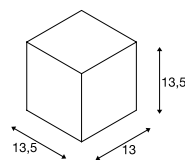

Maßzeichnung