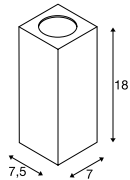

THEO  
WL, QPAR51

SOCKET  
INSIDE

BIG THEO  
WL, QPAR111

SOCKET  
INSIDE

Produktangaben

230V ~50Hz  
Material: Aluminium / Glas

Maßzeichnung

Leuchtmittlempfehlung

Produktangaben

230V ~50Hz  
Material: Aluminium / Glas

Maßzeichnung

Leuchtmittlempfehlung

GU10 7W 13°  
3000K 660lm  
8kWh/1000h  
Art. Nr. 1001568

LED GU10 13W 140°  
2700K 1000lm  
13kWh/1000h  
Art. Nr. 1001244