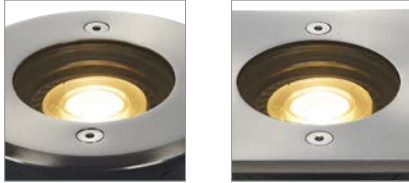

SOLASTO

EL, quadratisch/rund

SECKET
INSIDE

Produktangaben

230V ~50Hz
Material: Kunststoff/Edelstahl304/Glas

Maßzeichnung

Hinweis

Einbautopf inkl.

Leuchtmittelempfehlung

LED GU10 4W 36°
3000K 300lm
4kWh/1000h
Art. Nr. 1004973

LED GU10 6W 36°
2700K 460lm
6kWh/1000h
Art. Nr. 1005075

Leuchtmittelangaben

6W max.

Variante	Art. Nr.
GU10 QPAR51 ● ■ edelstahl	227680
GU10 QPAR51 □ ■ edelstahl	227684