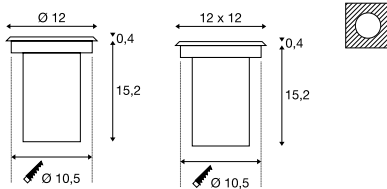

SOLASTO

EL, quadratisch/rund

SECKET
INSIDE

Produktangaben

230V ~50Hz
Material: Kunststoff/Edelstahl304/Glas

Maßzeichnung

Hinweis

Einbautopf inkl.

Leuchtmittelempfehlung

LED GU10 4W 36°
3000K 300lm
4kWh/1000h
Art. Nr. 1004973

LED GU10 6W 36°
2700K 460lm
6kWh/1000h
Art. Nr. 1005075

Leuchtmittelangaben

6W max.

Variante	Art. Nr.
GU10 QPAR51 ● ■ edelstahl	227680
GU10 QPAR51 □ ■ edelstahl	227684