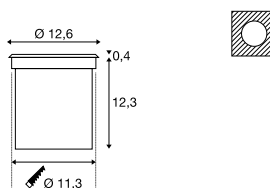

**WETSY**  
EL, quadratisch/rund

- Blende: Edelstahl 316

**Produktangaben**

220-240V ~50/60Hz  
Systemleistung: 6,3W  
Material: Edelstahl316/Aluminium/Glas

**Maßzeichnung**

**Hinweis**

Einbautopf inkl.

**ROCCI**  
EL, rund

- Blende: Edelstahl 316
- Premium LED
- Darf nicht im Gehbereich montiert werden. (nicht begehbar)

**Produktangaben**

200-240V ~50/60Hz 700mA  
Systemleistung: 9,8W  
Material: Edelstahl316/Aluminium/Glas

**Maßzeichnung**

**Hinweis**

Einbautopf inkl.

**ROCCI**  
EL, quadratisch

- Blende: Edelstahl 316
- Premium LED
- Darf nicht im Gehbereich montiert werden. (nicht begehbar)

**Produktangaben**

200-240V ~50/60Hz 700mA  
Systemleistung: 9,8W  
Material: Edelstahl316/Aluminium/Glas

**Maßzeichnung**

**Hinweis**

Einbautopf inkl.

**Zubehörempfehlung**

■ Verbindungsbox IP68, 3-polig  
Art. Nr. 228730

Variante	Art. Nr.
300lm   3000K   CRI>80 ● ■ edelstahl	230170
300lm   3000K   CRI>80 □ ■ edelstahl	230174