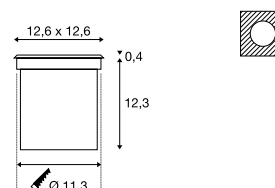

**WETSY**  
EL, quadratisch/rund

- Blende: Edelstahl 316

**Produktangaben**

220-240V ~50/60Hz  
Systemleistung: 6,3W  
Material: Edelstahl316/Aluminium/Glas

**Maßzeichnung**

**Hinweis**

Einbautopf inkl.

**ROCCI**  
EL, rund

**Maßzeichnung**

**Hinweis**

Einbautopf inkl.

**ROCCI**  
EL, quadratisch

- Blende: Edelstahl 316
- Premium LED
- Darf nicht im Gehbereich montiert werden. (nicht begehbar)

**Produktangaben**

200-240V ~50/60Hz 700mA  
Systemleistung: 9,8W  
Material: Edelstahl316/Aluminium/Glas

**Maßzeichnung**

**Hinweis**

Einbautopf inkl.

**Zubehörempfehlung**

■ Verbindungsbox IP68, 3-polig  
Art. Nr. 228730

Variante	Art. Nr.
300lm   3000K   CRI>80 ● ■ edelstahl	230170
300lm   3000K   CRI>80 □ ■ edelstahl	230174