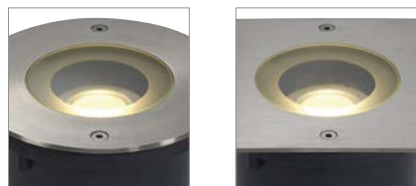

**WETSY**  
EL, quadratisch/rund

- Blende: Edelstahl 316

**Produktangaben**

220-240V ~50/60Hz  
Systemleistung: 6,3W  
Material: Edelstahl316/Aluminium/Glas

**Maßzeichnung**

**Hinweis**

Einbautopf inkl.

**ROCCI**  
EL, rund

- Blende: Edelstahl 316
- Premium LED
- Darf nicht im Gehbereich montiert werden. (nicht begehbar)

**Produktangaben**

200-240V ~50/60Hz 700mA  
Systemleistung: 9,8W  
Material: Edelstahl316/Aluminium/Glas

**Maßzeichnung**

**Hinweis**

Einbautopf inkl.

**ROCCI**  
EL, quadratisch

- Blende: Edelstahl 316
- Premium LED
- Darf nicht im Gehbereich montiert werden. (nicht begehbar)

**Produktangaben**

200-240V ~50/60Hz 700mA  
Systemleistung: 9,8W  
Material: Edelstahl316/Aluminium/Glas

**Maßzeichnung**

**Hinweis**

Einbautopf inkl.

**Zubehörempfehlung**

■ Verbindungsbox IP68, 3-polig  
Art. Nr. 228730

Variante	Art. Nr.
300lm   3000K   CRI>80 ● ■ edelstahl	230170
300lm   3000K   CRI>80 □ ■ edelstahl	230174