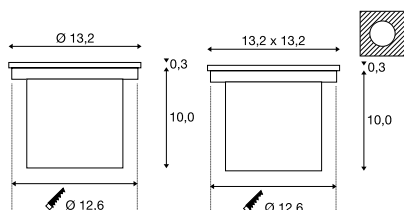

**WETSY**  
EL, quadratisch/rund

- Blende: Edelstahl 316

**Produktangaben**

220-240V ~50/60Hz  
Systemleistung: 6,3W  
Material: Edelstahl316/Aluminium/Glas

**Maßzeichnung**

**Hinweis**

Einbautopf inkl.

**ROCCI**  
EL, rund

**Maßzeichnung**

**Hinweis**

Einbautopf inkl.

**ROCCI**  
EL, quadratisch

- Blende: Edelstahl 316
- Premium LED
- Darf nicht im Gehbereich montiert werden. (nicht begehbar)

**Produktangaben**

200-240V ~50/60Hz 700mA  
Systemleistung: 9,8W  
Material: Edelstahl316/Aluminium/Glas