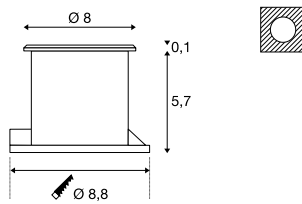

DASAR® FLAT 80 EL

SOCKET
INSIDE

- Blende: Edelstahl 304
- Besonders flache Bauweise

Produktangaben

230V ~50/60Hz
Systemleistung: 4,3W
Material: Edelstahl304/Aluminium/Glas

Maßzeichnung

Hinweis

Einbautopf inkl.

Zubehörempfehlung

■ Verbindungsbox IP68, 3-polig
Art. Nr. 228730

Variante	Art. Nr.
140lm 3000K CRI>80 ■ edelstahl	228412
140lm 4000K CRI>80 ■ edelstahl	1002188
150lm 5000K CRI>80 ■ edelstahl	228411

228412 754