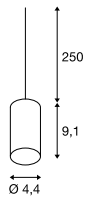

FITU
PD, E27SOCKET
INSIDE

- 2,5 m langes Kabel
- Frei kombinierbar mit Fitu Deckenrosetten und unserem Zubehör

Produktangaben

220-240V ~50/60Hz
Material: Aluminium

Maßzeichnung

Hinweis

Textilkabel
Offenes Kabelende

Leuchtmittelpfehlung

LED E27 8W
2000-2900K 300lm
8kWh/1000h
Art. Nr. 1003096

LED E27 5W 330°
2000K 500lm
5kWh/1000h
Art. Nr. 560741

Leuchtmittelangaben

max. 60W

Variante	Art. Nr.
E27	
■ schwarz	132650
E27	
□ weiß	132651
E27	
■ gold	1002167